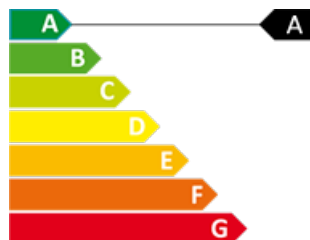

IMM 1

CERTIFICAT ENERGÈTIC

0

1

280 m²

No Inclòs

Traspàs de Restaurant en ple centre Escaldes en ple rendiment

Ref: 571