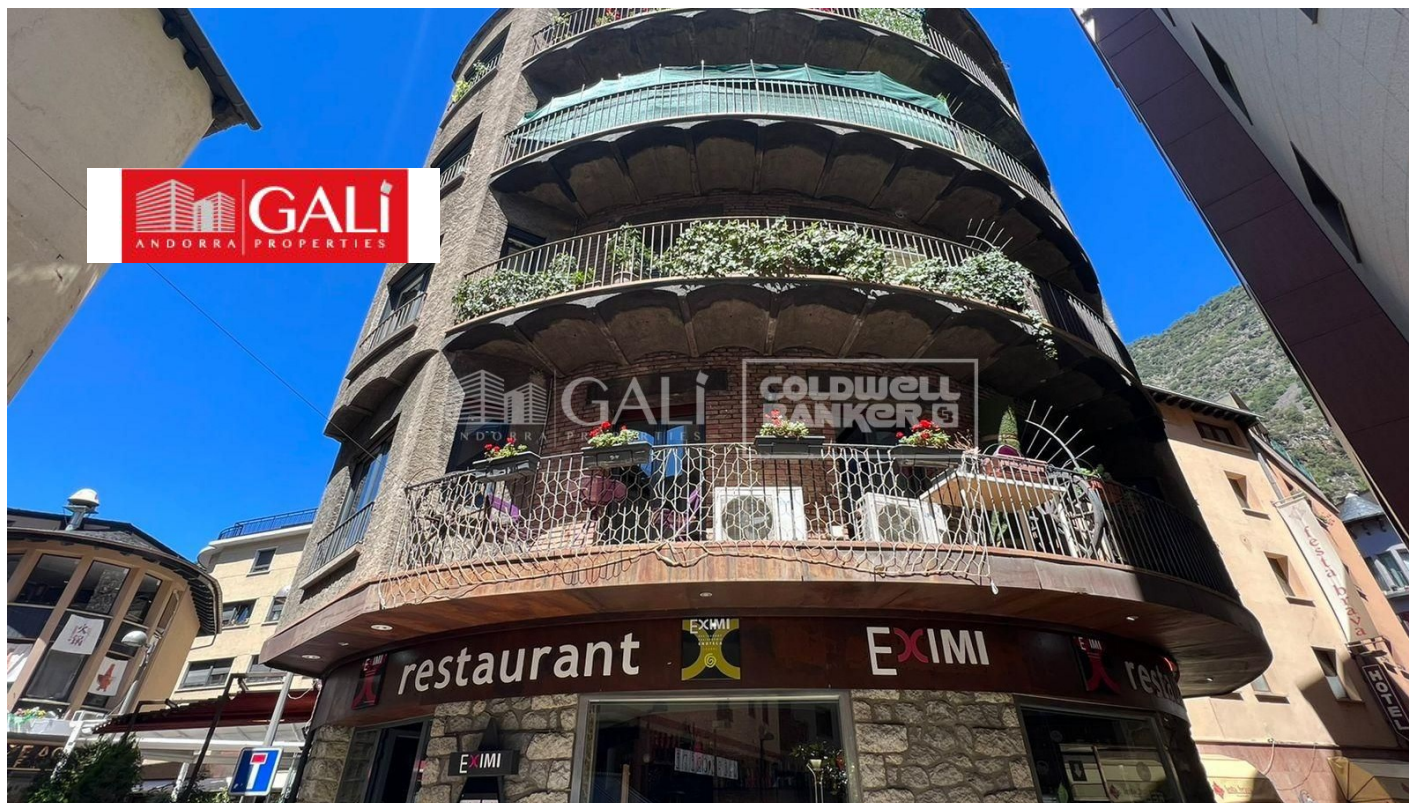

Restaurant cèntric, en traspàs.

ref: **03346**

200 m2

0

2

No Inclòs

Cèntric restaurant, en traspàs, en plena activitat, al nucli antic d'Andorra la vella.~~Amb una superfície aproximada de 200?m2, repartits en dues plantes.~~En planta baixa hi troben la zona de la cuina amb tot el material necessari, planxes, forns, fregidores, càmeres de fred per al bon funcionament del restaurant, una zona per a recepcionar els clients, i una primera sala amb un aforament per a 40 comensals així com els serveis.~~En primera pla...