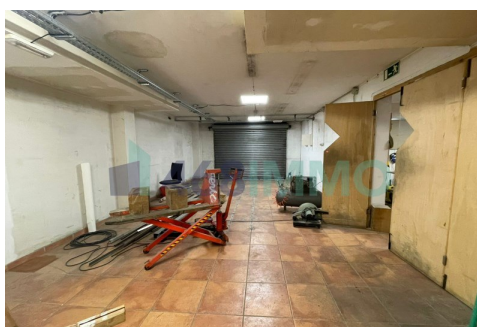

MAGATZEM/TRASTER EN LLOGUER A ENCAMP

ref: **D1039**

45 m²

0

0

No Inclòs

Es lloga magatzem de 45,41 m², situat a la Carretera de la Bartra. Espai diàfan, ideal per a emmagatzematge o petita activitat logística. Possibilitat de llogar plaça d'aparcament al mateix edifici. Per a més informació o per concertar una visita, no dubtis a contactar-nos. #ref:D1039