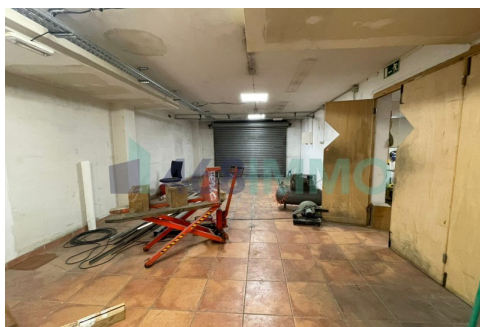

MAGATZEM/TRASTER EN LLOGUER A ENCAMP

ref: **D1039**

45 m²

0

0

No Inclòs

Es lloga magatzem de 45,41 m², situat a la Carretera de la Bartra. Espai diàfan, ideal per a emmagatzematge o petita activitat logística. Possibilitat de llogar plaça d'aparcament al mateix edifici. Per a més informació o per concertar una visita, no dubtis a contactar-nos. #ref:D1039