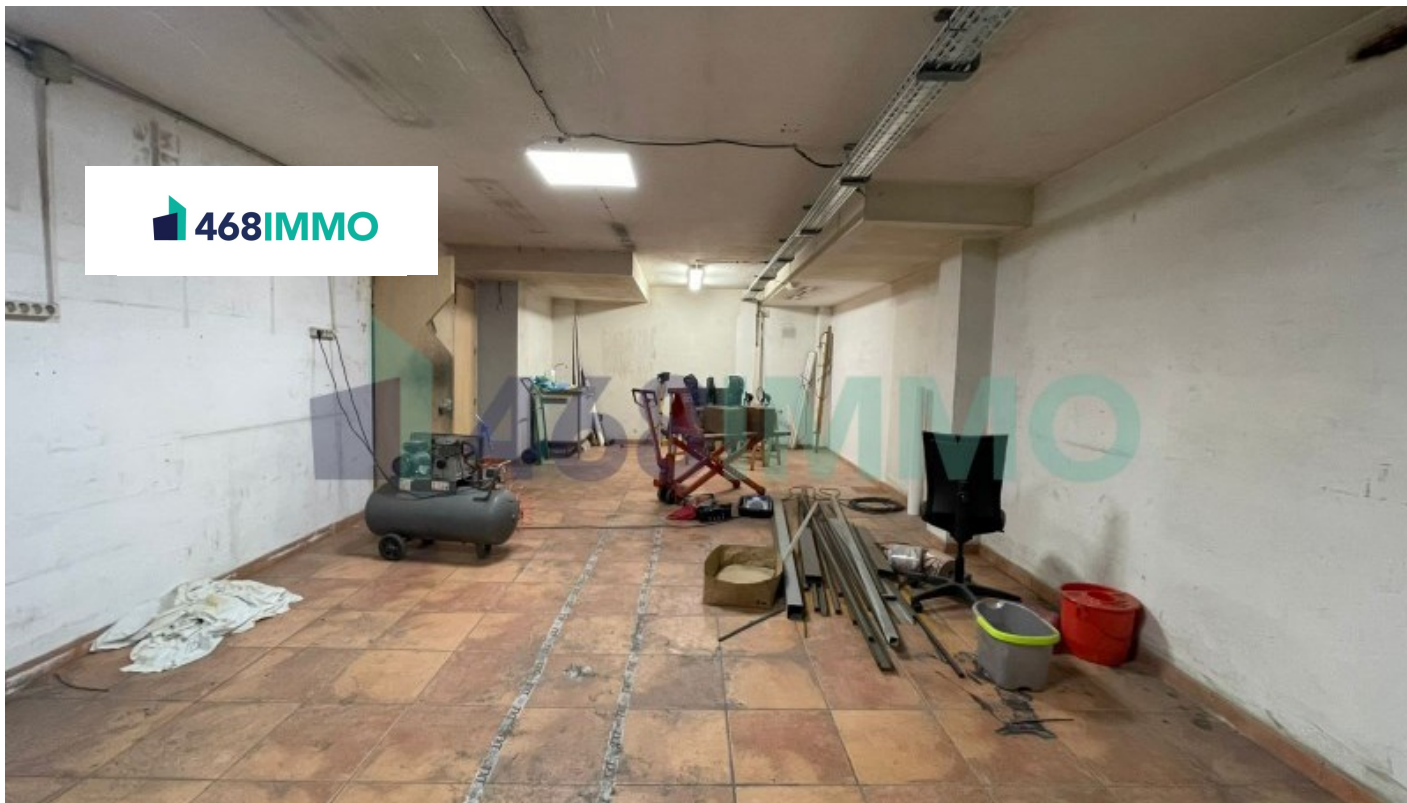

MAGATZEM/TRASTER EN LLOGUER A ENCAMP

ref: **D1039**

45 m²

0

0

No Inclòs

Es lloga magatzem de 45,41 m², situat a la Carretera de la Bartra. Espai diàfan, ideal per a emmagatzematge o petita activitat logística. Possibilitat de llogar plaça d'aparcament al mateix edifici. Per a més informació o per concertar una visita, no dubtis a contactar-nos. #ref:D1039