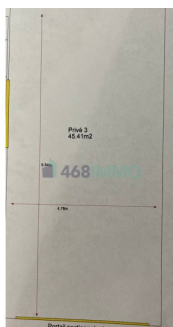

MAGATZEM/TRASTER EN LLOGUER A ENCAMP

ref: **D1039**

45 m²

0

0

No Inclòs

Es lloga magatzem de 45,41 m², situat a la Carretera de la Bartra. Espai diàfan, ideal per a emmagatzematge o petita activitat logística. Possibilitat de llogar plaça d'aparcament al mateix edifici. Per a més informació o per concertar una visita, no dubtis a contactar-nos. #ref:D1039