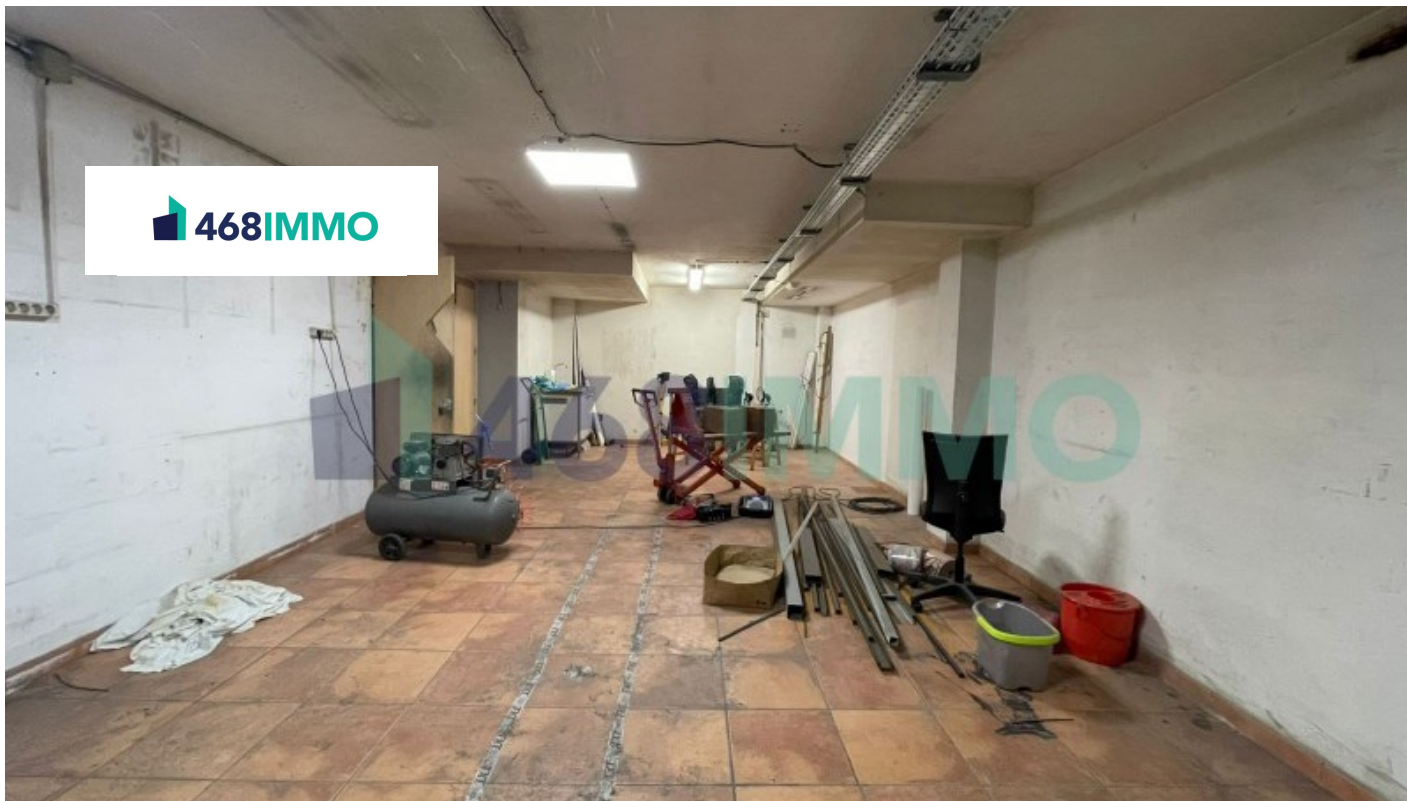

MAGATZEM/TRASTER EN LLOGUER A ENCAMP

ref: **D1039**

45 m²

0

0

No Inclòs

Es lloga magatzem de 45,41 m², situat a la Carretera de la Bartra. Espai diàfan, ideal per a emmagatzematge o petita activitat logística. Possibilitat de llogar plaça d'aparcament al mateix edifici. Per a més informació o per concertar una visita, no dubtis a contactar-nos. #ref:D1039