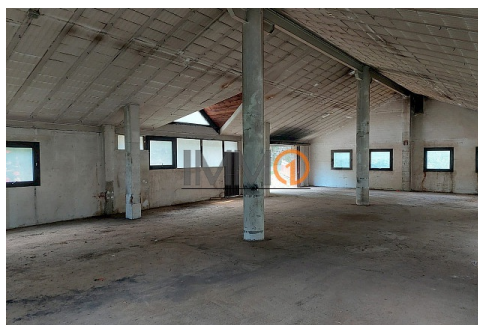

## En lloguer magatzem/nau a Sornàs (Ordino)

ref: 3520

En lloguer magatzem d'una superfície de 240 m<sup>2</sup> a Sornàs. Aquest magatzem ofereix un espai diàfan amb moltes possibilitats. Pot ser utilitzat com a magatzem o nau per a diversos tipus de negoci. Disposa d'un lavabo amb fosa sèptica. L'aparcament és de fàcil accés perquè està situat enmig d'un terreny. Alçada de 2,60 m i al punt més alt fa uns 5,5 m d'alçada,