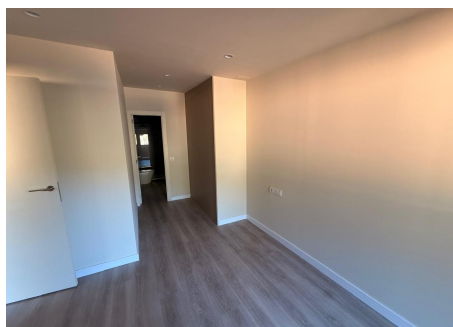

Àtic de lloguer a Encamp, 3 habitacions, 130 metres

ref: 1313

130 m²

3

2

Inclòs

Presentem aquest magnífic àtic de 90 m², perfecte per als que valoren la llum natural i la comoditat urbana. Ubicat estratègicament a prop d'escoles i de la zona comercial d'Encamp, aquesta propietat destaca per la seva orientació i vistes panoràmiques. Característiques principals: Superfície habitable: 90 m² ben distribuïts. Terrassa privada: 30 m² amb sol directe tot el dia. Ubicació: Zona molt cèntrica, ideal per a famílies. Pàrquing: Pla...