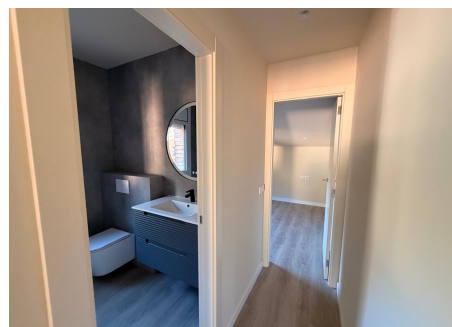

Àtic de lloguer a Encamp, 3 habitacions, 130 metres

ref: 1313

130 m²

3

2

Inclòs

Presentem aquest magnífic àtic de 90 m², perfecte per als que valoren la llum natural i la comoditat urbana. Ubicat estratègicament a prop d'escoles i de la zona comercial d'Encamp, aquesta propietat destaca per la seva orientació i vistes panoràmiques. Característiques principals: Superfície habitable: 90 m² ben distribuïts. Terrassa privada: 30 m² amb sol directe tot el dia. Ubicació: Zona molt cèntrica, ideal per a famílies. Pàrquing: Pla...