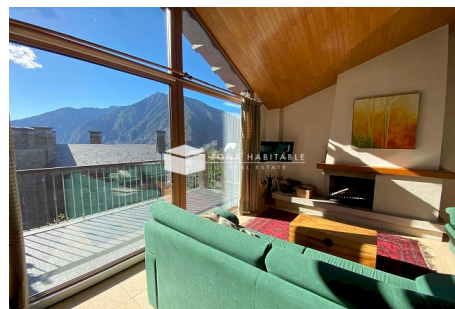

# Pis en Lloguer: Naturalesa i Comoditat a 5 Minuts del Centre

ref: **13532**

140 m<sup>2</sup>

3

2

No Inclòs

Descobriu aquest encantador pis de 140 m<sup>2</sup> aproximadament, situat en una zona tranquil·la i envoltada de natura, a tan sols 5 minuts en cotxe del centre de la capital. Aquesta ubicació privilegiada us permet gaudir de la serenitat i la bellesa del paisatge natural, sense renunciar a la comoditat de tenir tots els serveis urbans a l'abast. El pis compta amb 3 habitacions dobles, ideals per a famílies o per a aquells que busquen espai extra. Totes le...