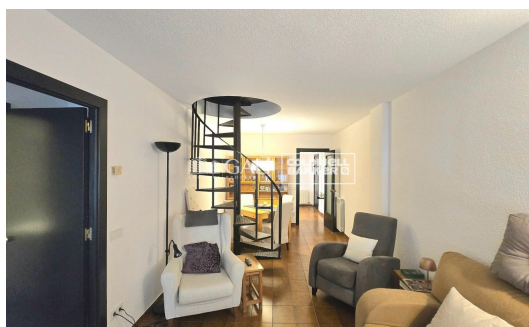

# DUPLEX DE QUATRE HABITACIONS MOLT LLUMINÓS, MOBLAT, BONA UBICACIÓ I PLAÇA DE PARKING

ref: **05158**

  
100 m<sup>2</sup>

  
4

  
2

  
Inclòs

Dúplex lluminós de 100 m<sup>2</sup> a prop del Parc Central – Andorra la Vella~Es lloga ampli i acollidor dúplex situat a prop del Parc Central d'Andorra la Vella, en una zona amb tots els serveis i comerços a pocs minuts.~L'habitatge disposa de 100 m<sup>2</sup> més una terrassa de 4 m<sup>2</sup> amb bones vistes i orientació oest, cosa que proporciona sol i molta llum natural durant gran part del dia.~Compte amb:~• 4 habitacions~• 2 banys~• Altell de 20 m<sup>2</sup> útils~• Plaça de p...