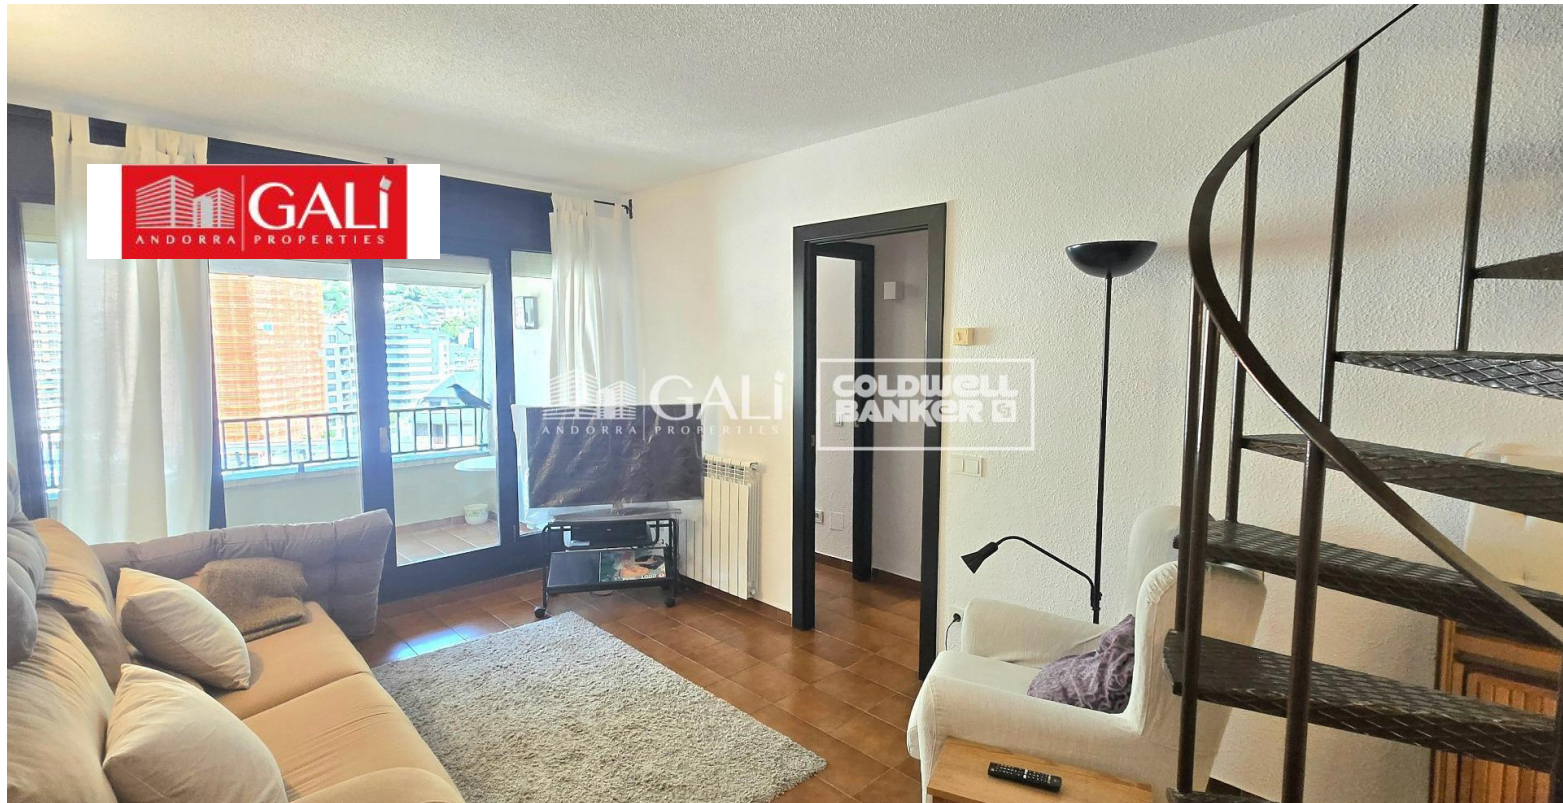

# DUPLEX DE QUATRE HABITACIONS MOLT LLUMINÓS, MOBLAT, BONA UBICACIÓ I PLAÇA DE PARKING

ref: **05158**

  
100 m<sup>2</sup>

  
4

  
2

  
Inclòs

Dúplex lluminós de 100 m<sup>2</sup> a prop del Parc Central – Andorra la Vella~Es lloga ampli i acollidor dúplex situat a prop del Parc Central d'Andorra la Vella, en una zona amb tots els serveis i comerços a pocs minuts.~L'habitatge disposa de 100 m<sup>2</sup> més una terrassa de 4 m<sup>2</sup> amb bones vistes i orientació oest, cosa que proporciona sol i molta llum natural durant gran part del dia.~Compte amb:~• 4 habitacions~• 2 banys~• Altell de 20 m<sup>2</sup> útils~• Plaça de p...