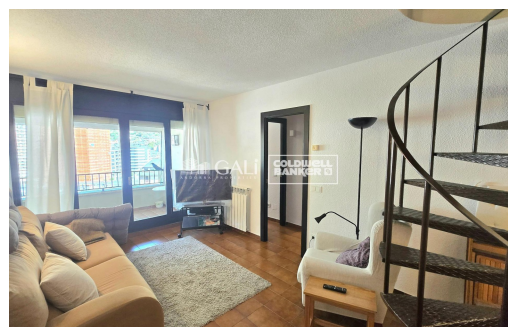

# DUPLEX DE QUATRE HABITACIONS MOLT LLUMINÓS, MOBLAT, BONA UBICACIÓ I PLAÇA DE PARKING

ref: **05158**

  
100 m<sup>2</sup>

  
4

  
2

  
Inclòs

Dúplex lluminós de 100 m<sup>2</sup> a prop del Parc Central – Andorra la Vella~Es lloga ampli i acollidor dúplex situat a prop del Parc Central d'Andorra la Vella, en una zona amb tots els serveis i comerços a pocs minuts.~L'habitatge disposa de 100 m<sup>2</sup> més una terrassa de 4 m<sup>2</sup> amb bones vistes i orientació oest, cosa que proporciona sol i molta llum natural durant gran part del dia.~Compte amb:~• 4 habitacions~• 2 banys~• Altell de 20 m<sup>2</sup> útils~• Plaça de p...