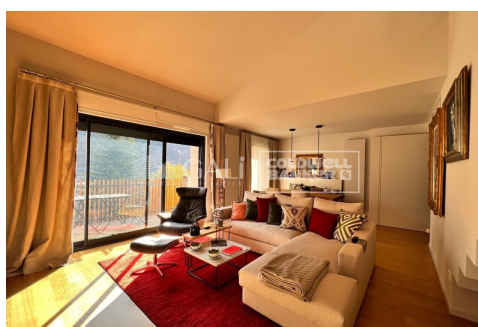

ESPECTACULAR ÀTIC DUPLEX AL CENTRE D'ANDORRA LA VELLA

ref: **04201**

180 m2

4

3

Inclòs

Ubicat en una zona privilegiada, aquest àtic ofereix impressionants vistes a la muntanya i és a pocs minuts del centre de la capital.~~La propietat, distribuïda en dues plantes, compta amb abundant llum natural durant gran part del dia, gràcies a les dues àmplies terrasses.~~A l'interior, disposa d'un ampli saló-menjador amb accés a la terrassa, cuina independent totalment equipada, tres habitacions dobles i una individual. Una de les habitacions...