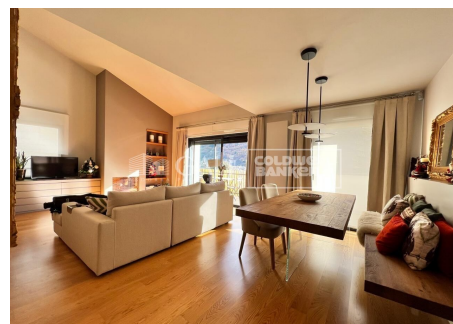

ESPECTACULAR ÀTIC DUPLEX AL CENTRE D'ANDORRA LA VELLA

ref: **04201**

180 m²

4

3

Inclòs

Ubicat en una zona privilegiada, aquest àtic ofereix impressionants vistes a la muntanya i és a pocs minuts del centre de la capital.~~La propietat, distribuïda en dues plantes, compta amb abundant llum natural durant gran part del dia, gràcies a les dues àmplies terrasses.~~A l'interior, disposa d'un ampli saló-menjador amb accés a la terrassa, cuina independent totalment equipada, tres habitacions dobles i una individual. Una de les habitacions...