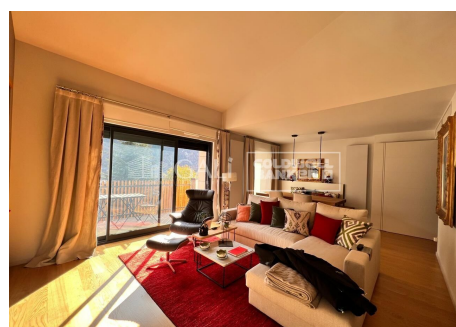

ESPECTACULAR ÀTIC DUPLEX AL CENTRE D'ANDORRA LA VELLA

ref: **04201**

180 m2

4

3

Inclòs

Ubicat en una zona privilegiada, aquest àtic ofereix impressionants vistes a la muntanya i és a pocs minuts del centre de la capital.~~La propietat, distribuïda en dues plantes, compta amb abundant llum natural durant gran part del dia, gràcies a les dues àmplies terrasses.~~A l'interior, disposa d'un ampli saló-menjador amb accés a la terrassa, cuina independent totalment equipada, tres habitacions dobles i una individual. Una de les habitacions...