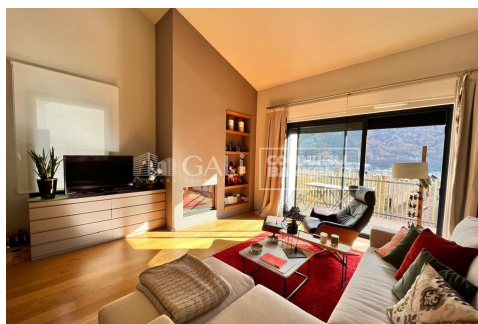

ESPECTACULAR ÀTIC DUPLEX AL CENTRE D'ANDORRA LA VELLA

ref: **04201**

180 m²

4

3

Inclòs

Ubicat en una zona privilegiada, aquest àtic ofereix impressionants vistes a la muntanya i és a pocs minuts del centre de la capital.~~La propietat, distribuïda en dues plantes, compta amb abundant llum natural durant gran part del dia, gràcies a les dues àmplies terrasses.~~A l'interior, disposa d'un ampli saló-menjador amb accés a la terrassa, cuina independent totalment equipada, tres habitacions dobles i una individual. Una de les habitacions...