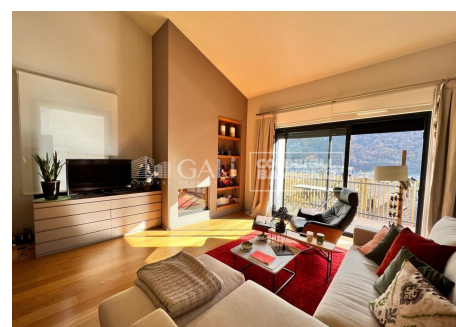

ESPECTACULAR ÀTIC DUPLEX AL CENTRE D'ANDORRA LA VELLA

ref: **04201**

180 m2

4

3

Inclòs

Ubicat en una zona privilegiada, aquest àtic ofereix impressionants vistes a la muntanya i és a pocs minuts del centre de la capital.~~La propietat, distribuïda en dues plantes, compta amb abundant llum natural durant gran part del dia, gràcies a les dues àmplies terrasses.~~A l'interior, disposa d'un ampli saló-menjador amb accés a la terrassa, cuina independent totalment equipada, tres habitacions dobles i una individual. Una de les habitacions...