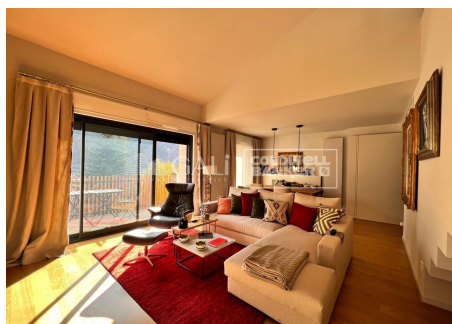

ESPECTACULAR ÀTIC DUPLEX AL CENTRE D'ANDORRA LA VELLA

ref: **04201**

180 m²

4

3

Inclòs

Ubicat en una zona privilegiada, aquest àtic ofereix impressionants vistes a la muntanya i és a pocs minuts del centre de la capital.~~La propietat, distribuïda en dues plantes, compta amb abundant llum natural durant gran part del dia, gràcies a les dues àmplies terrasses.~~A l'interior, disposa d'un ampli saló-menjador amb accés a la terrassa, cuina independent totalment equipada, tres habitacions dobles i una individual. Una de les habitacions...