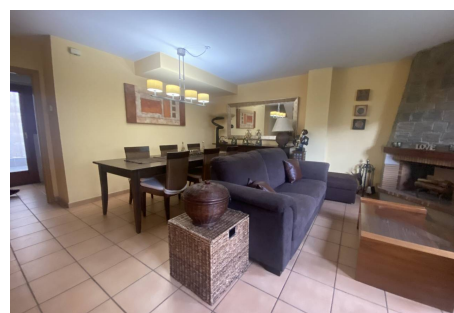

LLOGUER A PARTIR DE JULIOL

ref: **007738**

350 m²

4

4

Inclòs

A la zona residencial de serradells tenim aquesta casa, amb una coma distribució en 4 plantes. planta baixa amb sala de maquines i garatge per a 3 cotxes, primera planta amb jardí i pati, saló menjador gran cuina familiar lavabo i safareig. 2 plantes amb 3 dormitoris 1 bany compartit i un altre en estil suite. 3 planta amb gran dormitori amb vestidor i gran bany amb banyera hidromassatge i dutxa, La casa té ascensor. **DISPONIBLE A PARTIR DEL...**