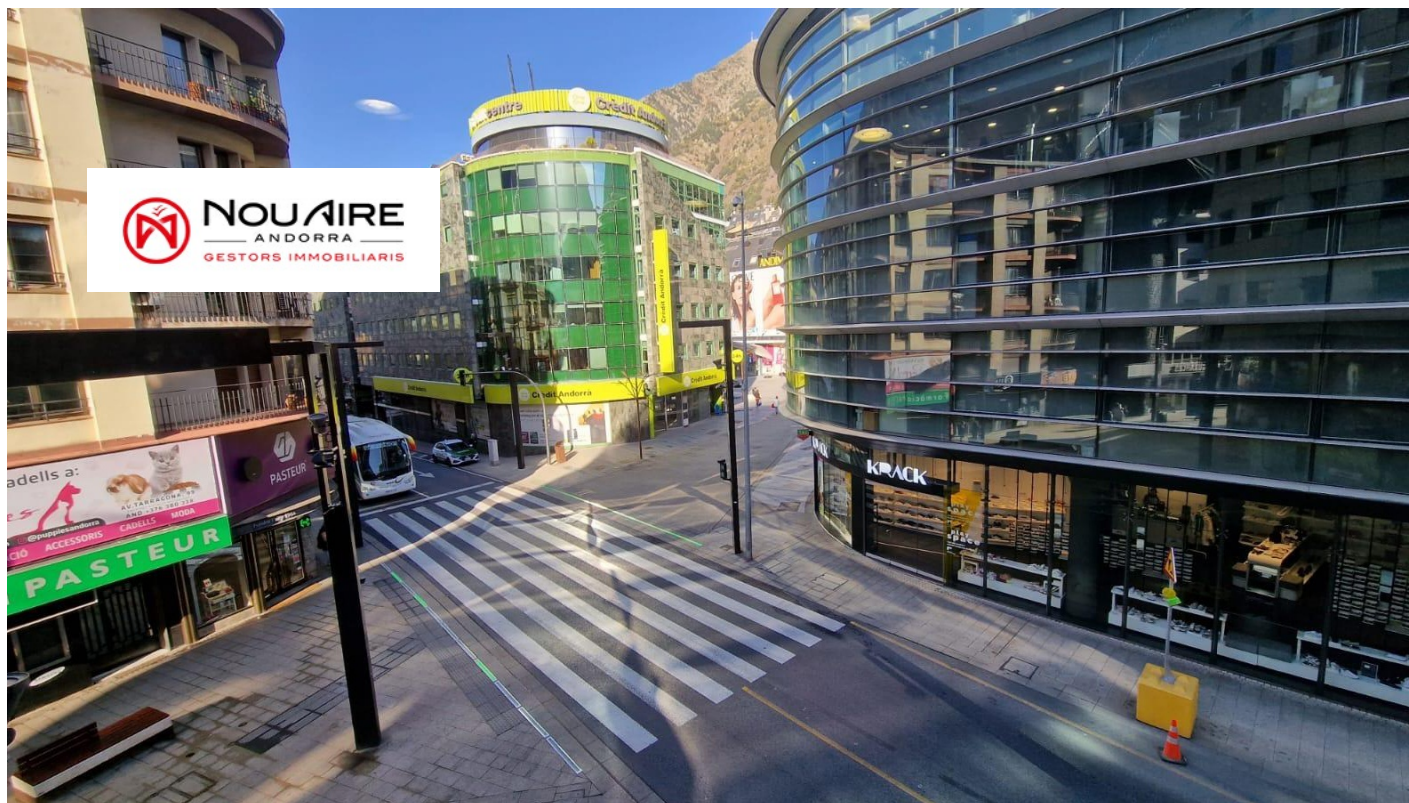

# BUSINESS CENTER DE LUXE en ple centre

ref: 29475

20 m<sup>2</sup>

0

1

No Inclòs

Ubicada al cor d'Andorra la Vella, aquesta oficina distingida ofereix un entorn de màxima qualitat. La seva proximitat a entitats bancàries, organismes governamentals, comerços i la terminal d'autobusos la converteix en un espai de fàcil accés i excel·lent connectivitat.~~Amb una vista privilegiada a l'avinguda de Meritxell, aquesta oficina s'erigeix com un enclavament idoni per a startups, firmes de gestoria i consultoria, que busquen...