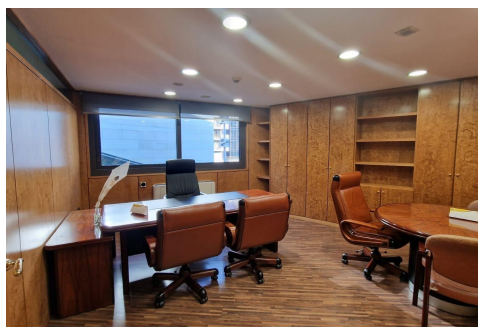

COWORKING DE LUXE en ple centre

ref: 29476

25 m²

0

1

No Inclòs

Oficina Alt Standing situada al centre d'Andorra la Vella.~~A prop d'entitats bancàries, Govern, jutjats, gran part de les administracions públiques, comerços, central d'autobús, de fàcil accés i ben comunicada. Té unes vistes a l'avinguda Meritxell.~~Disposa de sala de reunions, arxius, recepció, ...~~COWORKING DE LUXE~~Ideal per a gestories, consultories.