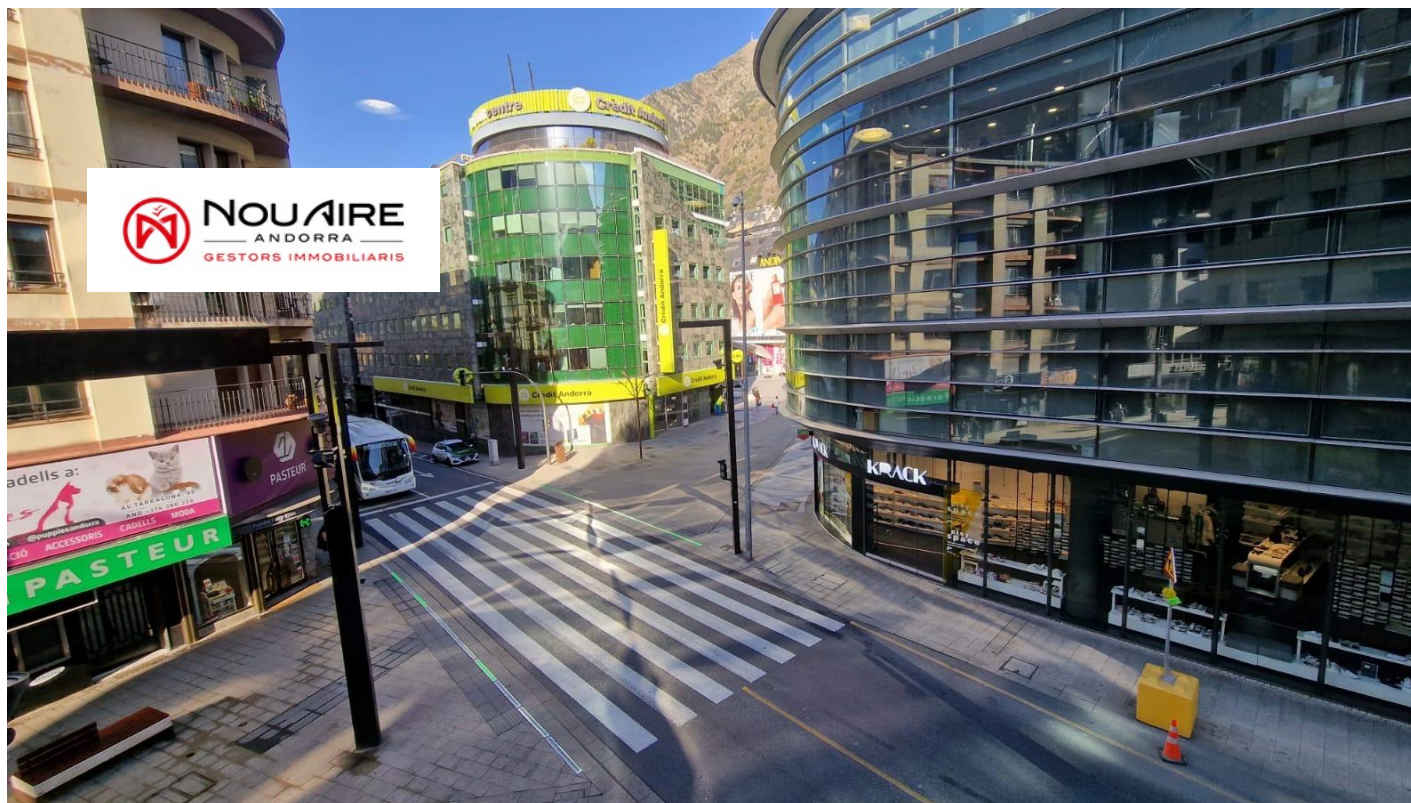

COWORKING DE LUXE en ple centre

ref: 29476

25 m²

0

1

No Inclòs

Oficina Alt Standing situada al centre d'Andorra la Vella.~~A prop d'entitats bancàries, Govern, jutjats, gran part de les administracions públiques, comerços, central d'autobús, de fàcil accés i ben comunicada. Té unes vistes a l'avinguda Meritxell.~~Disposa de sala de reunions, arxius, recepció, ...~~COWORKING DE LUXE~~Ideal per a gestories, consultories.