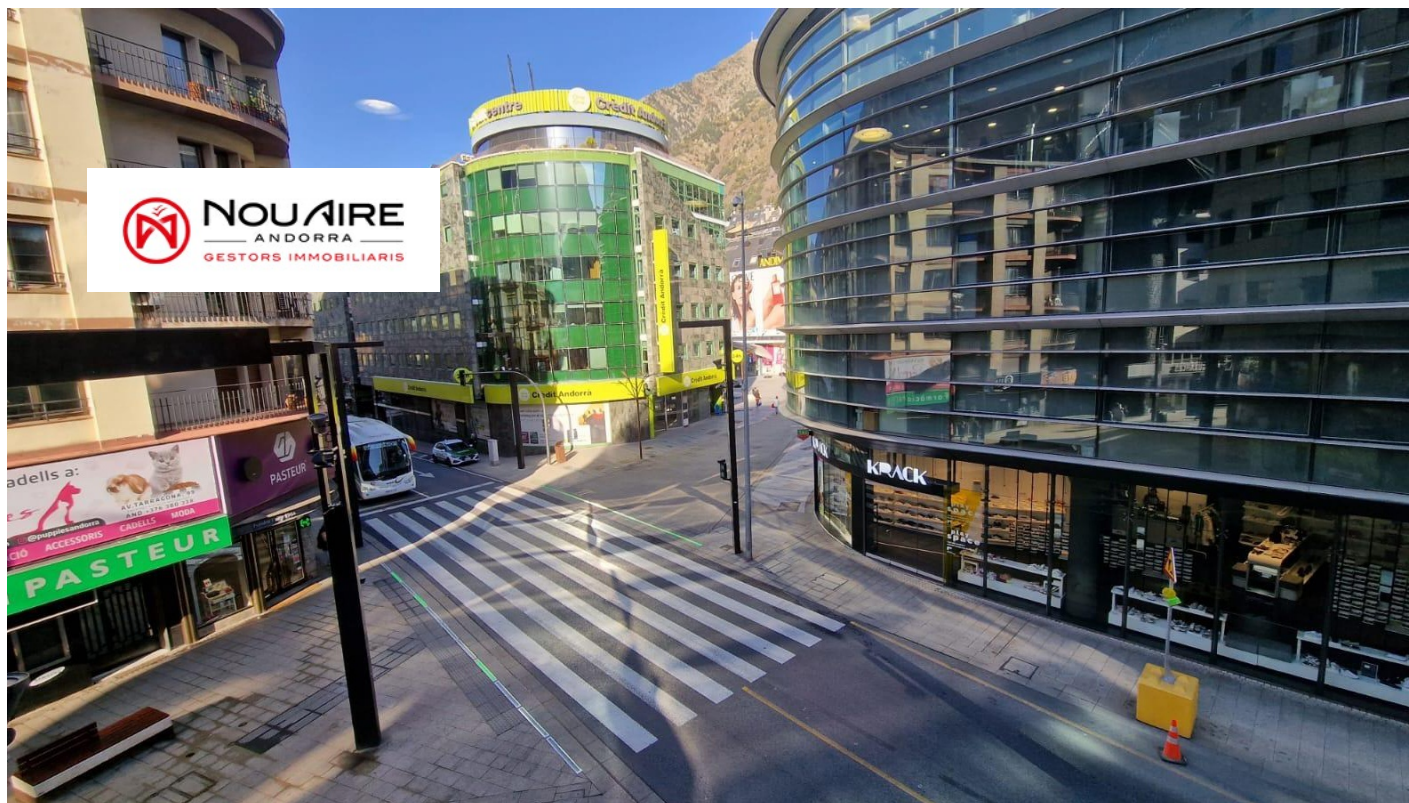

BUSINESS CENTER DE LUXE en ple centre

ref: **29728**

20 m²

0

1

No Inclòs

Ubicada al cor d'Andorra la Vella, aquesta oficina distingida ofereix un entorn de màxima qualitat. La seva proximitat a entitats bancàries, organismes governamentals, comerços i la terminal d'autobusos la converteix en un espai de fàcil accés i excel·lent connectivitat.~~Amb una vista privilegiada a l'avinguda de Meritxell, aquesta oficina s'erigeix com un enclavament idoni per a startups, firmes de gestoria i consultoria, que busquen...