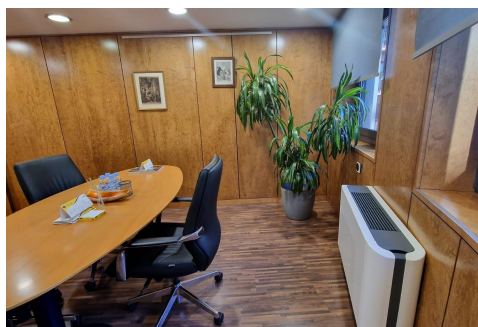

BUSINESS CENTER DE LUXE en ple centre

ref: **29728**

20 m²

0

1

No Inclòs

Ubicada al cor d'Andorra la Vella, aquesta oficina distingida ofereix un entorn de màxima qualitat. La seva proximitat a entitats bancàries, organismes governamentals, comerços i la terminal d'autobusos la converteix en un espai de fàcil accés i excel·lent connectivitat.~~Amb una vista privilegiada a l'avinguda de Meritxell, aquesta oficina s'erigeix com un enclavament idoni per a startups, firmes de gestoria i consultoria, que busquen...