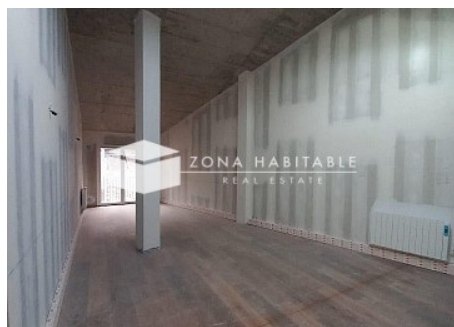

# Despatx en Lloguer en el Cor d'Andorra la Vella

ref: **13461**

Ubicat en el cor d'Andorra la Vella, en la pintoresca zona del casc antic, es troben diversos despatxos que ofereixen un entorn professional excepcional. Aquesta estructura dedicada a oficines es distingeix per la seva arquitectura, amb un passadís distribuïdor que permet una entrada abundant de llum natural, creant una atmosfera acollidora i inspiradora. Tots els despatxos compten amb finestres exteriors, oferint una vista encantadora de l'entor...