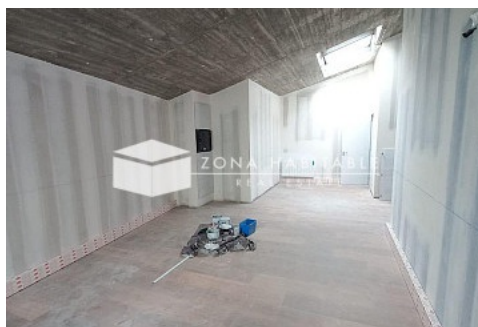

# Despatx en Lloguer en el Cor d'Andorra la Vella

ref: **13461**

Ubicat en el cor d'Andorra la Vella, en la pintoresca zona del casc antic, es troben diversos despatxos que ofereixen un entorn professional excepcional. Aquesta estructura dedicada a oficines es distingeix per la seva arquitectura, amb un passadís distribuïdor que permet una entrada abundant de llum natural, creant una atmosfera acollidora i inspiradora. Tots els despatxos compten amb finestres exteriors, oferint una vista encantadora de l'entor...