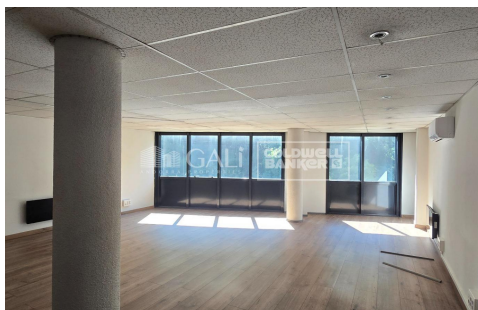

# OFICINA AL CENTRE D'ANDORRA LA VELLA

ref: **04138**

85 m2

0

1

No Inclòs

Es lloga oficina despatx de 80 m2 al centre d'Andorra la vella, a 50 metres d'avinguda meritxell.~~Aquesta oficina disposa d'una sala diàfana per utilitzar com es vulgui i també disposa de bany propi.~~L'edifici és únicament d'oficines, disposa d'ascensor i conserge.~~Si esteu interessats, contacteu amb immoiliaria Gali, a la vostra disposició.