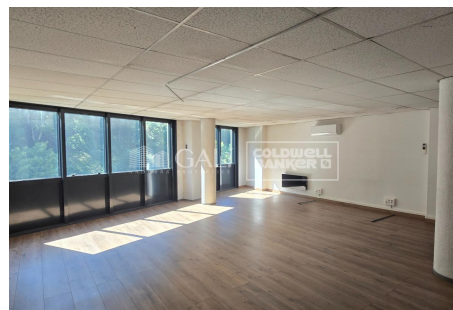

# OFICINA AL CENTRE D'ANDORRA LA VELLA

ref: **04138**

85 m2

0

1

No Inclòs

Es lloga oficina despatx de 80 m2 al centre d'Andorra la vella, a 50 metres d'avinguda meritxell.~~Aquesta oficina disposa d'una sala diàfana per utilitzar com es vulgui i també disposa de bany propi.~~L'edifici és únicament d'oficines, disposa d'ascensor i conserge.~~Si esteu interessats, contacteu amb immoiliaria Gali, a la vostra disposició.