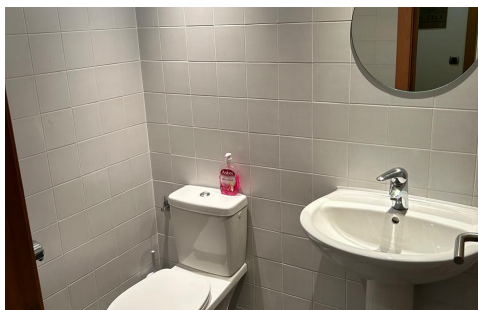

## Despatx de lloguer a Andorra la Vella, 40 metres

ref: 8888

40 m2

0

1

No Inclòs

Despatx de 40m2 Consta d'un distribuïdor, 2 habitacions i 1 aseo. Situat a l'Av. Santa Coloma, 31 (vistes al riu). Amb molta claror.  
Despeses de calefacció i llum +100€