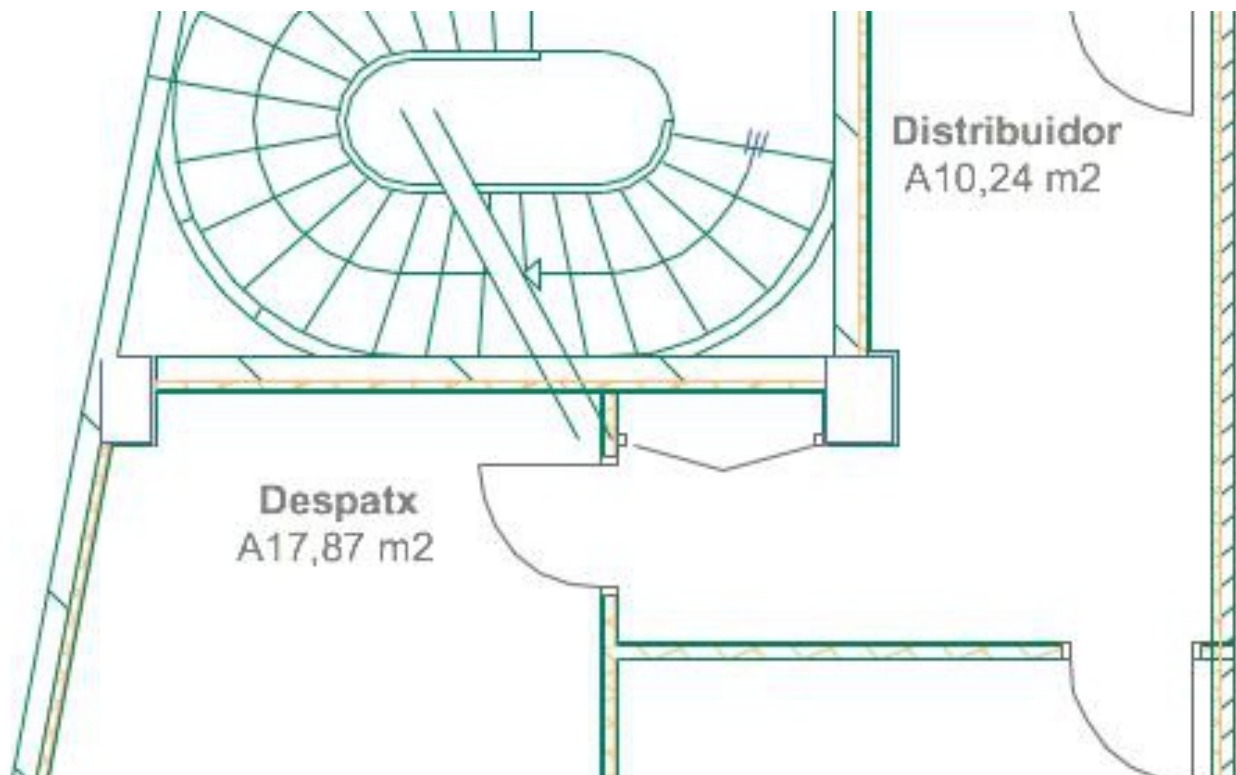

## Despatx de lloguer a Andorra la Vella, 40 metres

ref: 8888

40 m2

0

1

No Inclòs

Despatx de 40m2 Consta d'un distribuïdor, 2 habitacions i 1 aseo. Situat a l'Av. Santa Coloma, 31 (vistes al riu). Amb molta claror.  
Despeses de calefacció i llum +100€