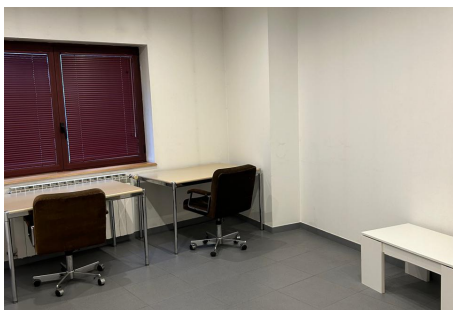

## Despatx de lloguer a Andorra la Vella, 40 metres

ref: 8888

40 m2

0

1

No Inclòs

Despatx de 40m2 Consta d'un distribuïdor, 2 habitacions i 1 aseo. Situat a l'Av. Santa Coloma, 31 (vistes al riu). Amb molta claror.  
Despeses de calefacció i llum +100€