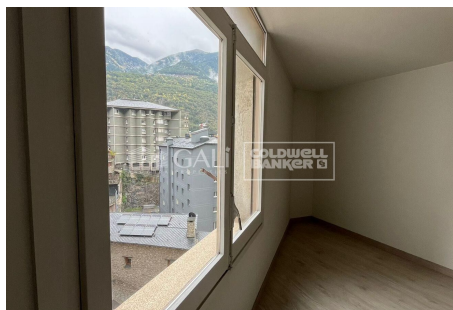

# DESPATX/OFICINA AL CENTRE D'ANDORRA LA VELLA

ref: **04160**

75 m2

0

1

No Inclòs

Aquest espaiós despatx està estratègicament ubicat a la cèntrica Avinguda Príncep Benlloch, a només 2 minuts del Comú d'Andorra la Vella. Ideal per a negocis que necessitin estar a prop dels principals organismes governamentals.~~El despatx compta amb una àmplia zona de recepció, 3 sales individuals, una zona comuna, i un bany completament equipat. A més, disposa d'aire condicionat per a l'estiu, i el lloguer inclou la calefacció i l'aigua, garan...