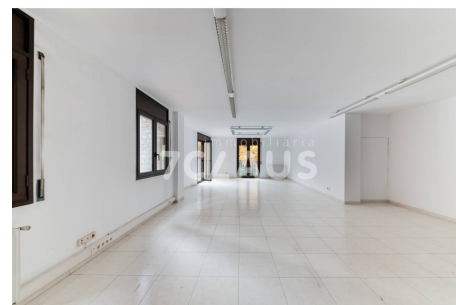

Despatx en lloguer a Andorra La Vella

ref: **7675**

Despatx per a llogar al centre d'Andorra la Vella, molt a prop de Govern. Sala diàfana que consta amb un lavabo i accés a una terrassa. Primera planta, molt ben situada. Índex de referència de preus de lloguer: -