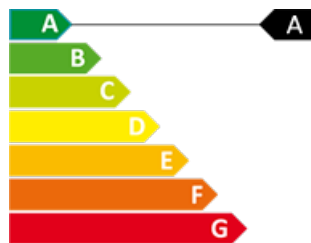

XANDEI
immobiliaria

CERTIFICAT ENERGÈTIC

0

1

104 m²

No Inclòs

Despatx en lloguer

Ref: X-0215