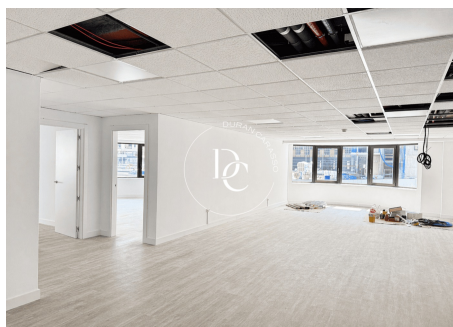

# Despatx de lloguer a Andorra la Vella, 146 metres

ref: **AD1063**

Es lloga ampli despatx situat en ple centre d'Andorra la Vella, en una de les zones més demandades del país, en ple eix comercial i administratiu. Ubicat en una zona de vianants molt transitada, ofereix una excel·lent accessibilitat tant a peu com en vehicle. El despatx disposa de 146 m<sup>2</sup> i destaca per la seva amplitud i versatilitat. Es distribueix en tres espais diferenciats: dos despatxos tancats, ideals per a reunions o treball indivi...