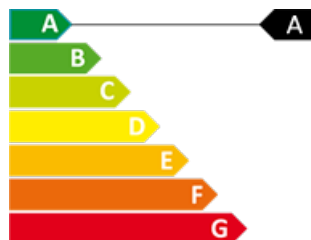

LLOGAT

CERTIFICAT ENERGÈTIC

0

2

140 m<sup>2</sup>

No Inclòs

**Despatx de lloguer a Andorra la Vella, 140 metres**

Ref: 29401