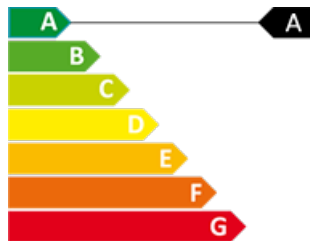

50 anys Superior
immobiliaris

CERTIFICAT ENERGÈTIC

0

2

244 m²

No Inclòs

Despatx de lloguer a Andorra la Vella, 244 metres

Ref: refl3025