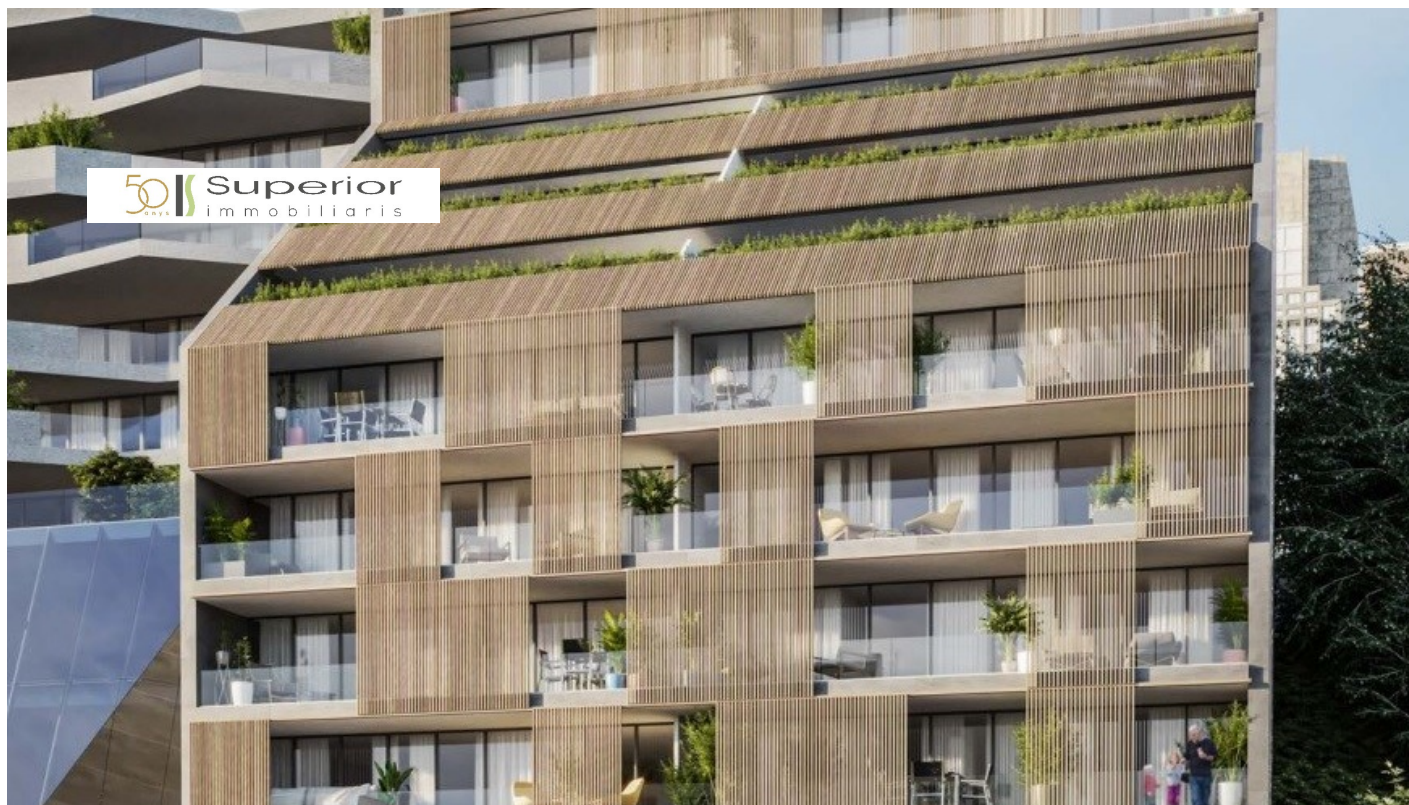

# Despatx de lloguer a Andorra la Vella, 287 metres

ref: **ref13201**

 287 m <sup>2</sup>	 0	 2	 No Inclòs
---	--	--	--

Magnífic despatx en lloguer al centre de la parròquia d'Andorra la Vella.

Es troba a pocs metres dels grans magatzems Pyrénées i amb tots els serveis, comerços i restaurants al seu abast.

Aquest despatx està situat en una primera planta, disposa d'unes magnífiques vistes, assolellat tot el dia i té una superfície total de 168m<sup>2</sup>, més 81m<sup>2</sup> de magatzem i 37m<sup>2</sup> de terrassa.