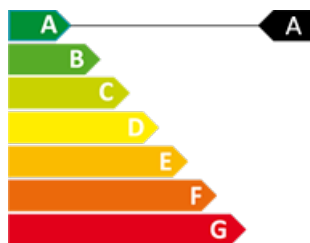

50 anys Superior
immobiliaris

CERTIFICAT ENERGÈTIC

0

2

244 m²

No Inclòs

Despatx de lloguer a Andorra la Vella, 244 metres

Ref: refl3025