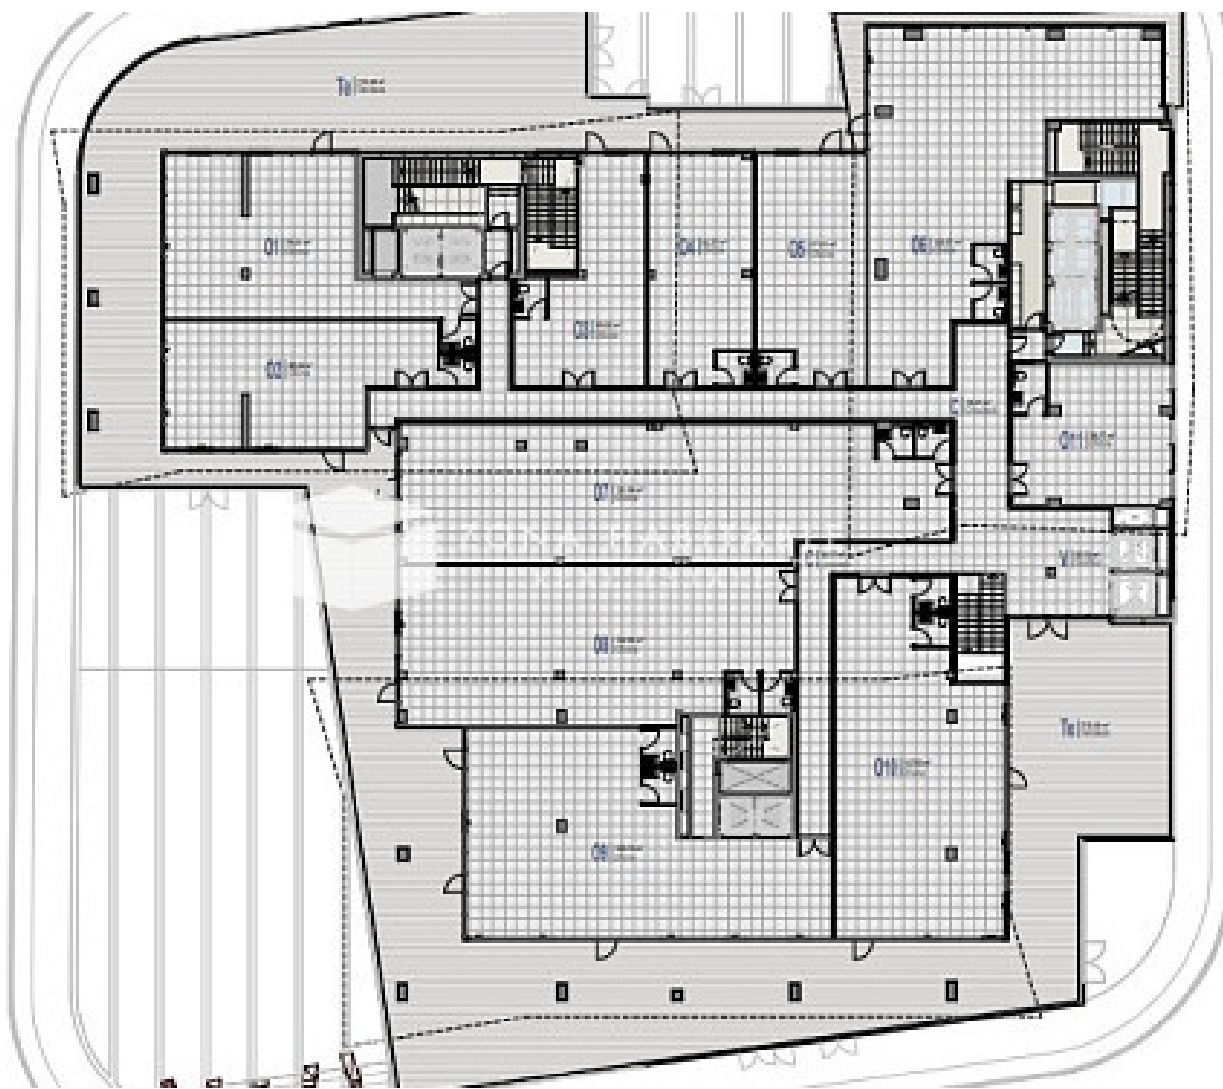

C/ F. MITERRAND

C/ CONSTRUCCIÓ

CERTIFICAT ENERGÈTIC

0

2

191 m²

No Inclòs

Despatx en lloguer al cor d'Escaldes-Engordany

Ref: 13530

4.394 €