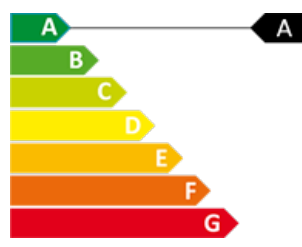

C/ F. MITERRAND

C/ CONSTRUCCIÓ

CERTIFICAT ENERGÈTIC

0

2

191 m²

No Inclòs

Despatx en lloguer al cor d'Escaldes-Engordany