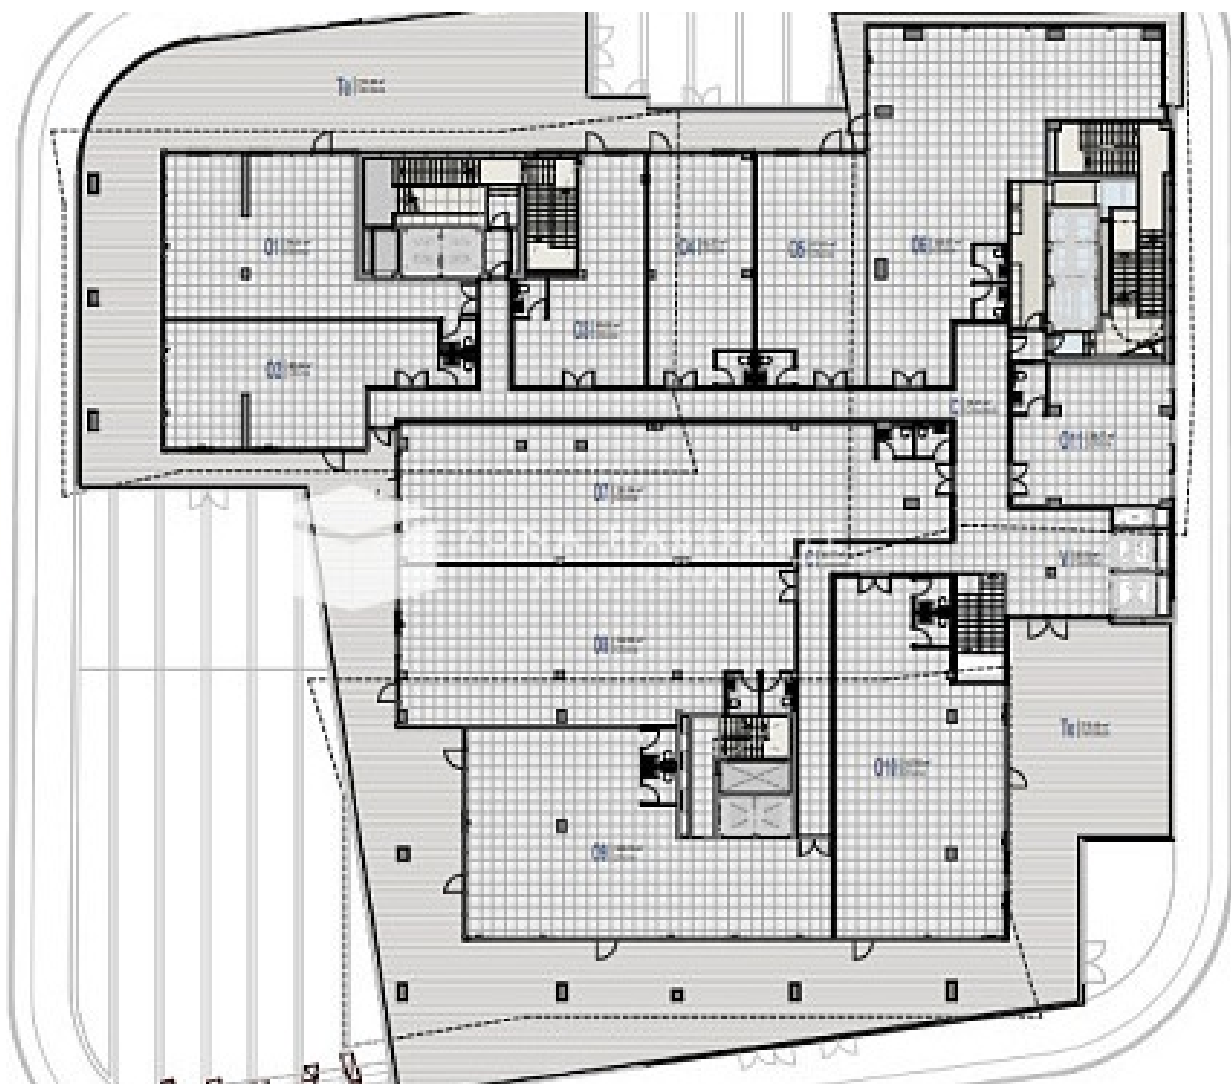

C/ F. MITERRAND

C/ CONSTRUCIÓ

CERTIFICAT ENERGÈTIC

0

2

0 m²

No Inclòs

Despatx en lloguer al cor d'Escaldes-Engordany

Ref: 13529

3.314 €