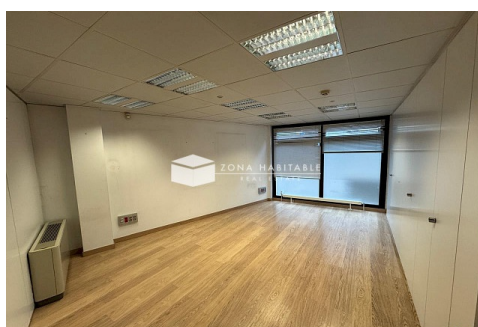

# Despatx professional al centre d'Escaldes, amb dues plantes i accés directe des del carrer

ref: **13604**

  
423 m<sup>2</sup>

  
0

  
2

  
No Inclòs

Es lloga un despatx versàtil, representatiu i ben ubicat, ideal per a consultes, firmes professionals, empreses de serveis o projectes que requereixin espai, llum i una bona imatge. Situat en una zona molt tranquil·la del centre d'Escaldes-Engordany, aquest espai professional ofereix una imatge corporativa sòlida i totes les comoditats per a qualsevol activitat. Disposa de 423m<sup>2</sup> distribuïts en dues plantes: • Planta baixa de 171m<sup>2</sup>, amb accés dir...