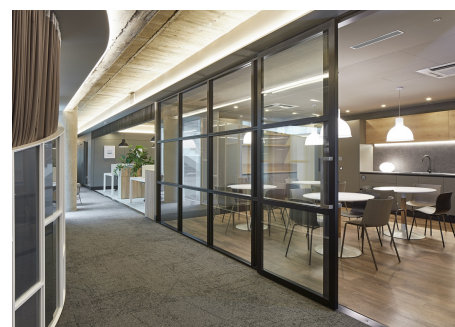

Despatx de lloguer a Andorra la Vella, 16 metres

ref: **O_BOX2**

16 m²

0

4

Inclòs

L'espai que tu i el teu negoci us mereixeu. Busques una oficina on treballar amb comoditat, créixer i connectar? A Ingewi Onix t'ofereim més que un espai de treball: et donem accés a una comunitat vibrant d'emprenedors i professionals amb qui compartir oportunitats i experiències. Per què Ingewi Onix? * Oficines privades a partir d'11 m² per a 2, 3, o 4 persones: Un espai exclusiu per treballar amb privacitat, però amb la flexibilitat de ...