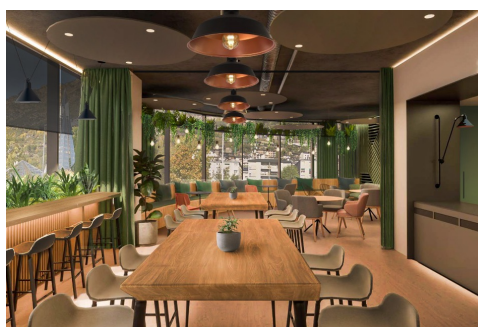

Despatx de lloguer a Escaldes Engordany, 16 metres

ref: **E_BOX2**

16 m²

0

6

Inclòs

L'espai que tu i el teu negoci us mereixeu. Busques una oficina on treballar amb comoditat, créixer i connectar? A Ingewi Escaldes t'ofereim més que un espai de treball: et donem accés a una comunitat vibrant d'emprenedors i professionals amb qui compartir oportunitats i experiències. Per què Ingewi Escaldes? * Oficines privades a partir d'16 m² per a 2, 3, 4 o 6 persones: Un espai exclusiu per treballar amb privacitat, però amb la fl...