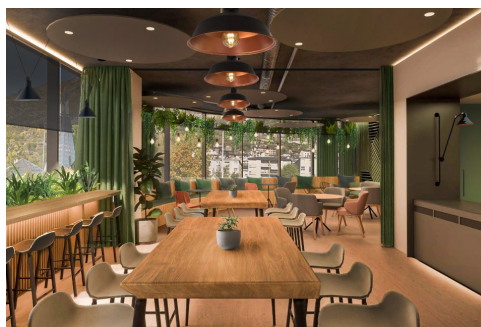

# Despatx de lloguer a Escaldes Engordany, 16 metres

ref: **ES\_BOX2**

16 m<sup>2</sup>

0

6

Inclòs

L'espai que tu i el teu negoci us mereixeu. Busques una oficina on treballar amb comoditat, créixer i connectar? A Ingewi Escaldes t'ofereim més que un espai de treball: et donem accés a una comunitat vibrant d'emprenedors i professionals amb qui compartir oportunitats i experiències. Per què Ingewi Escaldes? \* Oficines privades a partir d'16 m<sup>2</sup> per a 2, 3, 4 o 6 persones: Un espai exclusiu per treballar amb privacitat, però amb la flexib...