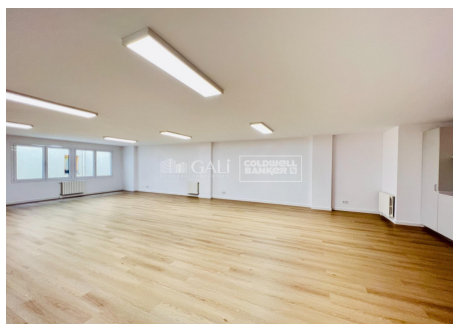

DESPATX EN PLE CENTRE D'ANDORRA AL CARRER EMPRIVAT

ref: **02102**

101 m²

0

0

No Inclòs

Despatx al centre d'Andorra la Vella, a 2 minuts caminant estaran en plena Avinguda Meritxell i Carlemany.~Aquesta oficina està ubicada en una finca tranquil·la i ben comunicada.~Actualment, l'oficina disposa d'una sala diàfana que podran personalitzar i adequar fàcilment a les vostres necessitats.~Al mateix immoble disposa d'aparcament opcional.~Contacti amb nosaltres ara, faci la visita i consulteu totes les condicions.~Aquesta podria ser la...