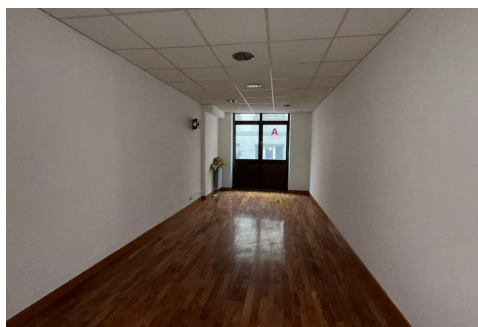

OFICINA EN EL CENTRO DE ANDORRA LA VELLA

ref: **04870**

115 m²

0

0

No Inclòs

Oficina de 105 m² para reformar, ubicada en una zona céntrica y privilegiada de Andorra la Vella, ideal para empresas que buscan visibilidad y comodidad en su día a día.~~La distribución actual consta de un amplio espacio diáfano, perfecto como área de trabajo común o recepción, dos despachos cerrados, un pequeño archivo y un aseo. No obstante, esta distribución es meramente orientativa, ya que el inmueble ofrece numerosas posibilidades de redist...