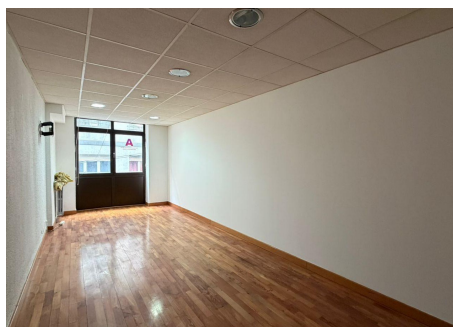

OFICINA EN EL CENTRO DE ANDORRA LA VELLA

ref: **04870**

115 m²

0

0

No Inclòs

Oficina de 105 m² para reformar, ubicada en una zona céntrica y privilegiada de Andorra la Vella, ideal para empresas que buscan visibilidad y comodidad en su día a día.~~La distribución actual consta de un amplio espacio diáfano, perfecto como área de trabajo común o recepción, dos despachos cerrados, un pequeño archivo y un aseo. No obstante, esta distribución es meramente orientativa, ya que el inmueble ofrece numerosas posibilidades de redist...