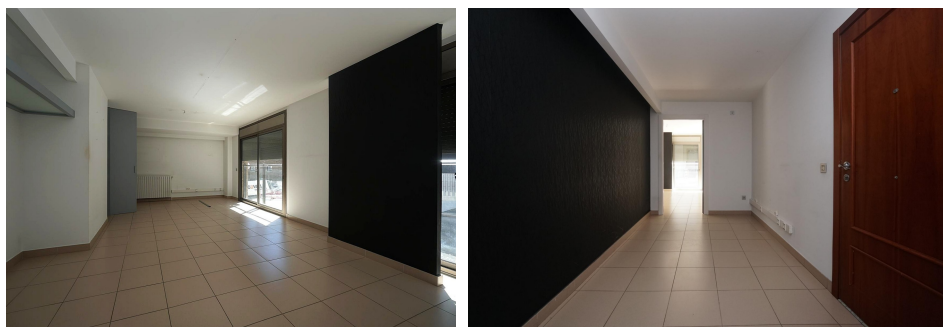

Despatx de lloguer a Andorra la Vella, 95 metres

ref: **ref14259**

Despatx en lloguer d'aproximadament 95 m², situat a peu de carrer al centre d'Andorra la Vella, en una ubicació cèntrica molt a prop dels magatzems Pyrénées i de tots els serveis i comerços necessaris.

El despatx compta amb una sala de recepció, tres espais independents ideals com a sales de reunions, i un bany complet. La seva distribució és pràctica i eficient, pensada per optimitzar l'activitat professional.