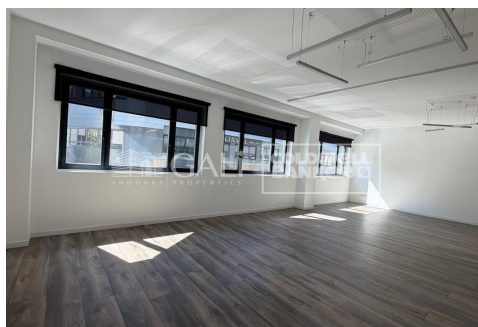

DESPATX AL CENTRE D'ANDORRA

ref: **05145**

 112 m ²	 0	 0	 No Inclòs
---	--	--	--

Despatx recentment reformat en lloguer al cor d'Andorra la Vella, situat en una ubicació privilegiada, en ple centre comercial i administratiu del país. Emplaçat en una zona de vianants molt transitada, ofereix un accés còmode tant a peu com en vehicle, convertint-se en una opció ideal per a qualsevol activitat professional.~L'oficina disposa de 112 m² amplis i molt lluminosos, distribuïts de manera funcional per adaptar-se a diferents necessitat...