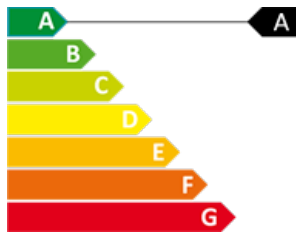

50 anys Superior
immobiliaris

CERTIFICAT ENERGÈTIC

0

0

50 m²

No Inclòs

Despatx de lloguer a Encamp, 50 metres

Ref: ref10790