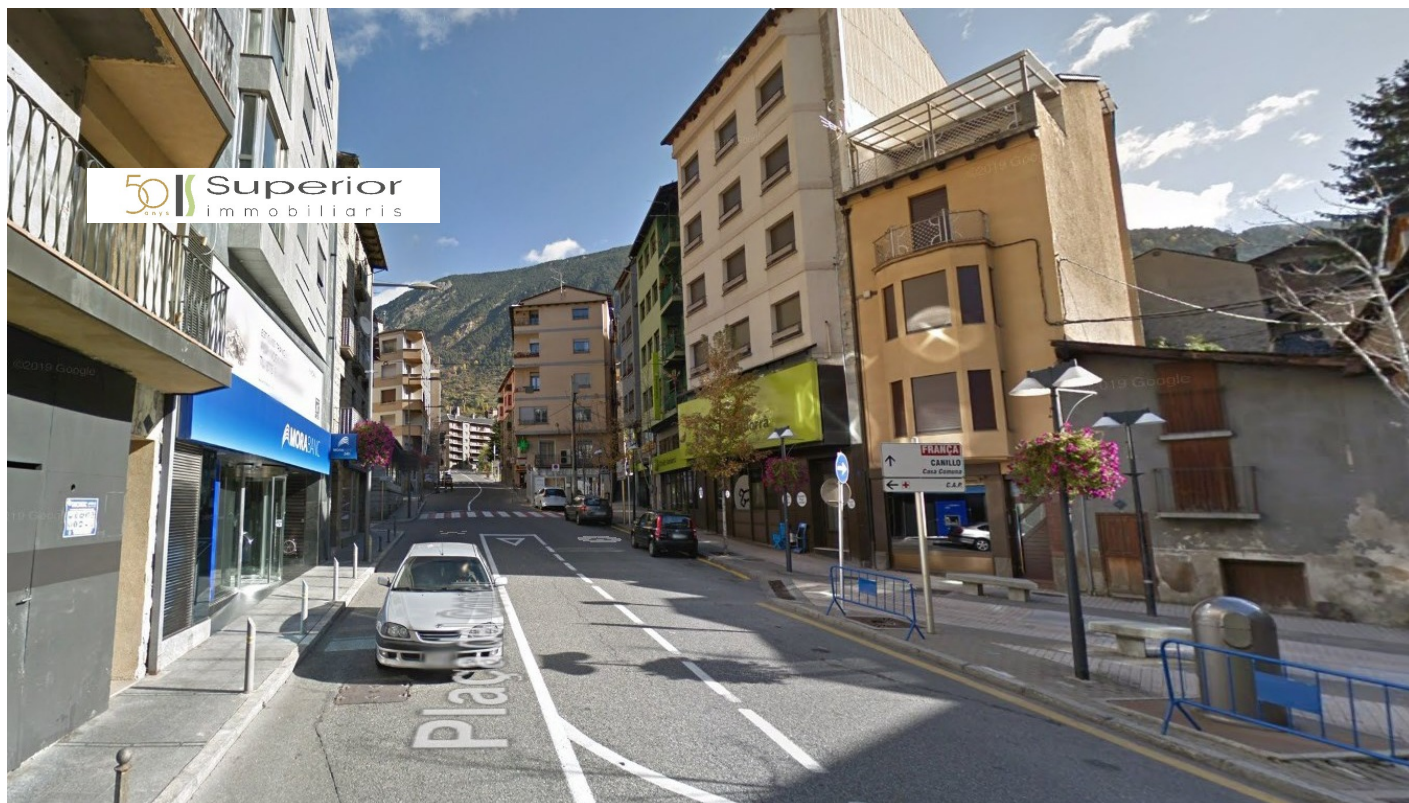

# Despatx de lloguer a Encamp, 50 metres

ref: **ref10790**

50 m2

0

0

No Inclòs

Despatx en lloguer al centre d'Encamp, al costat de tots els serveis, de zones d'aparcament.

Aquest local de 20m2 es ideal per un despatx.