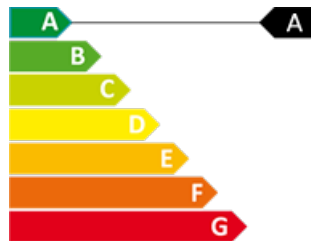

50 anys Superior
immobiliaris

CERTIFICAT ENERGÈTIC

0

0

50 m²

No Inclòs

Despatx de lloguer a Encamp, 50 metres

Ref: refl0790