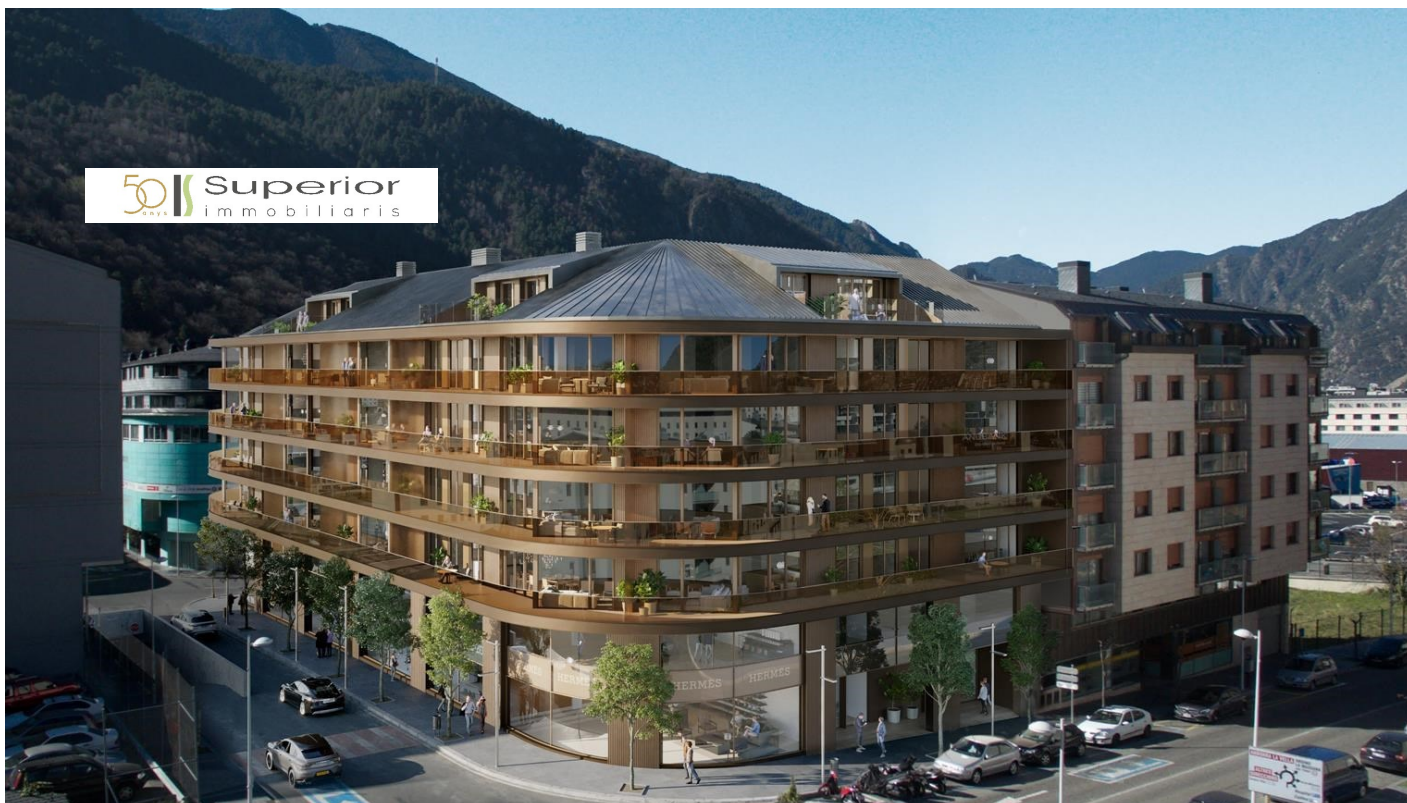

Despatx de lloguer a Escaldes Engordany, 153 metres

ref: **ref13181**

153 m²

0

0

No Inclòs

Magnífic i exclusiu despatx en lloguer al centre d'Escaldes - Engordany, situat en un edifici en construcció a pocs metres de la principal avinguda comercial i del centre termolúdic de Caldea.

Es tracta d'una luxosa promoció d'obra nova que ofereix habitatges i locals exclusius al cor del centre d'Escaldes, en ple eix comercial i a prop de tots els serveis.

Aquest despatx per llogar té una superfície aproximada de 153m².