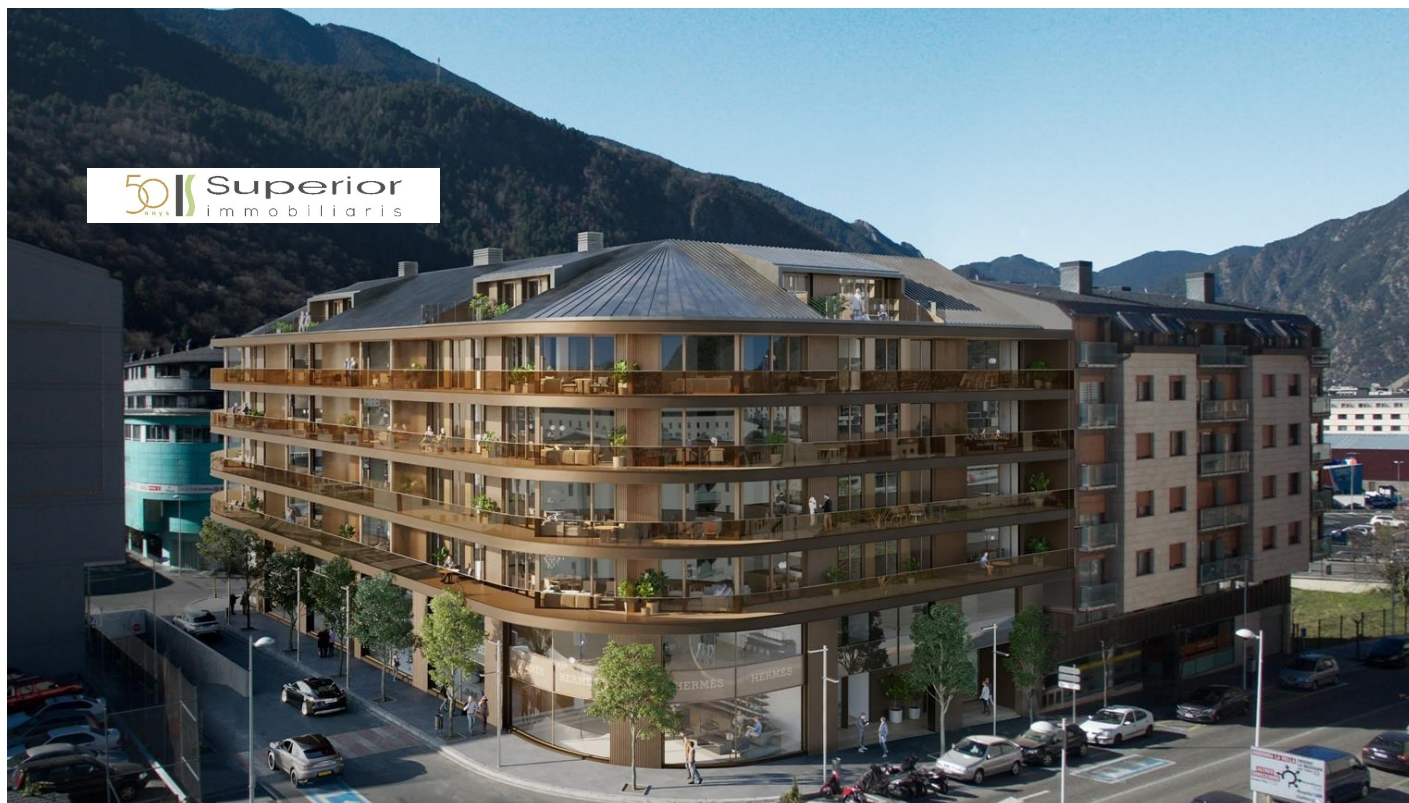

# Despatx de lloguer a Escaldes Engordany, 153 metres

ref: **ref13181**

153 m<sup>2</sup>

0

0

No Inclòs

Magnífic i exclusiu despatx en lloguer al centre d'Escaldes - Engordany, situat en un edifici a pocs metres de la principal avinguda comercial i del centre termolúdic de Caldea.

Es tracta d'una luxosa promoció d'obra nova que ofereix habitatges i locals exclusius al cor del centre d'Escaldes, en ple eix comercial i a prop de tots els serveis.

Aquest despatx per llogar té una superfície aproximada de 153?m2.