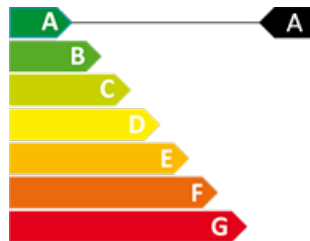

50 anys Superior  
immobiliaris

CERTIFICAT ENERGÈTIC

0

0

208 m<sup>2</sup>

No Inclòs

**Despatx de lloguer a Santa Coloma, 208 metres**

Ref: refl1827