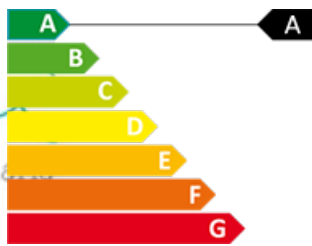

XAMAR
immobiliària

CERTIFICAT ENERGÈTIC

**DUPLEX EN LLOGUER A BORDES
D'ENVALIRA**

Ref: X-
1515

2

2

70 m²

No Inclòs