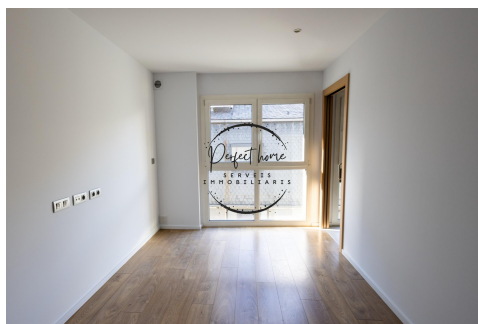

# EN LLOGUER: EXCLUSIU ÀTIC DÚPLEX AL PLE COR DE VIVAND (ESCALDES)

ref: **L-0059**

  
115 m<sup>2</sup>

  
3

  
2

  
Inclòs

Descobreix aquest fantàstic àtic dúplex de 110,55 m<sup>2</sup>, situat en una de les zones més cèntriques i demandades d'Escaldes, en plena avinguda Carlemany, amb tots els comerços i serveis als teus peus! ~La vivenda es distribueix en dues còmodes plantes:~  
Planta baixa~Ampli i acollidor saló-menjador ple de llum natural, cuina independent totalment moblada, una habitació doble amb armari encastats i un bany complet.~ Planta superior~Dues habitacions do...