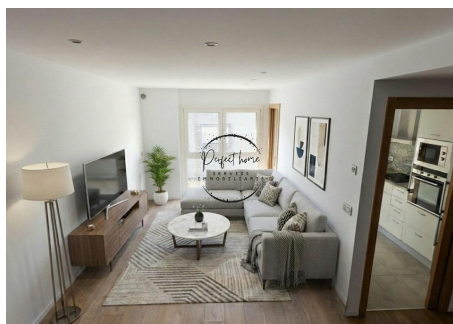

# EN LLOGUER: EXCLUSIU ÀTIC DÚPLEX AL PLE COR DE VIVAND (ESCALDES)

ref: **L-0059**

  
115 m<sup>2</sup>

  
3

  
2

  
Inclòs

Descobreix aquest fantàstic àtic dúplex de 110,55 m<sup>2</sup>, situat en una de les zones més cèntriques i demandades d'Escaldes, en plena avinguda Carlemany, amb tots els comerços i serveis als teus peus! ~La vivenda es distribueix en dues còmodes plantes:~  
Planta baixa~Ampli i acollidor saló-menjador ple de llum natural, cuina independent totalment moblada, una habitació doble amb armari encastats i un bany complet.~ Planta superior~Dues habitacions do...