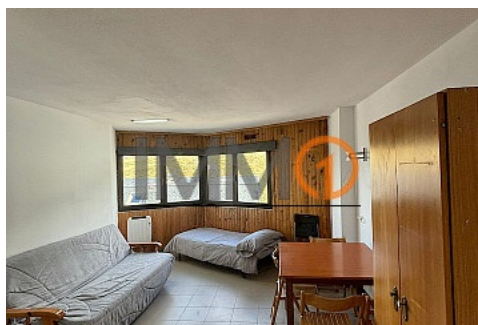

## En lloguer estudi al Pas de la Casa

ref: **3807**

30 m<sup>2</sup>

0

1

No Inclòs

Es lloga estudi al Pas de la Casa d'uns 30 m<sup>2</sup> i distribuït en rebedor, cuina, sala de menjador-estar, bany complet amb banyera i un espai habilitat com habitació. El pis està ubicat a 2 minuts per accedir directament a pistes d'esquí del sector de GrandValira. NO LLOGUER DE TEMPORADA