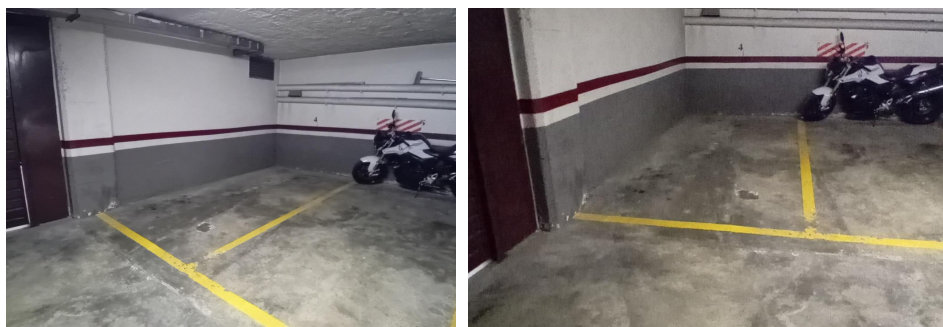

## Garatge de lloguer a Andorra la Vella, 8 metres

ref: 271/7549

8 m<sup>2</sup>

0

0

No Inclòs

Es lloga plaça d'aparcament per motos a Andorra la Vella a la zona de Correus.

**CONCERTA UNA VISITA**