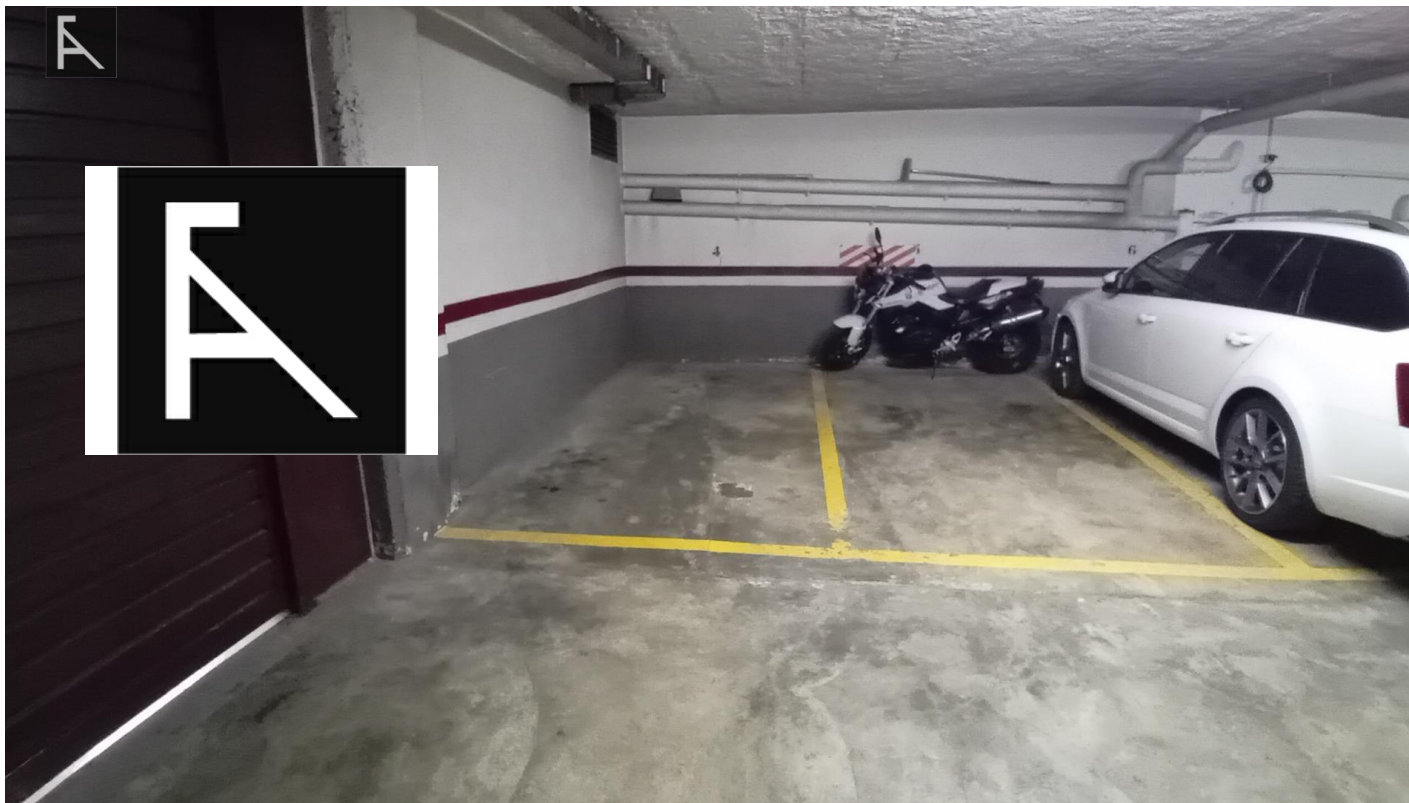

## Garatge de lloguer a Andorra la Vella, 8 metres

ref: 271/7549

8 m<sup>2</sup>

0

0

No Inclòs

Es lloga plaça d'aparcament per motos a Andorra la Vella a la zona de Correus.

**CONCERTA UNA VISITA**