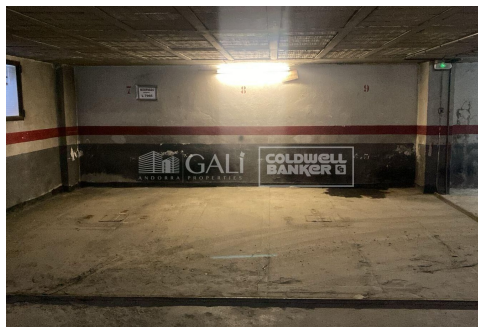

PLAÇA D'APARCAMENT EN LLOGUER A PAS DE LA CASA

ref: **04193**

Es lloga plaça d'aparcament al centre del Pas de la Casa. A prop dels supermercats, comerços, bancs, hotels i serveis que ofereix el petit poble de la parròquia d'Encamp. ~A l'edifici Les bons. 70+Igi. ~A més, es cobren 80€ en previsió pel comandament del Pk