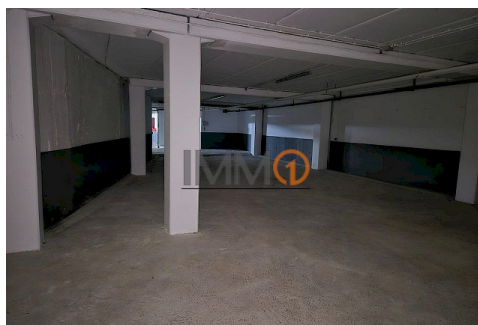

Box de 225 m2 a Encamp

ref: 3657

Box tancat cèntric a Encamp, d'una superfície de 225 m2 i de fàcil accés. No dubti en sol·licitar més informació per privat.

CONCERTA UNA VISITA

IMMO 1 - Tel: +376 821000 / +376 821002