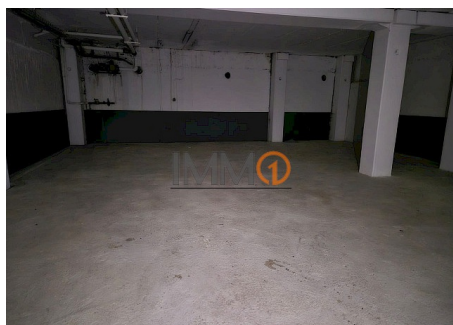

Box de 225 m2 a Encamp

ref: 3657

Box tancat cèntric a Encamp, d'una superfície de 225 m2 i de fàcil accés. No dubti en sol·licitar més informació per privat.

CONCERTA UNA VISITA

IMMO 1 - Tel: +376 821000 / +376 821002