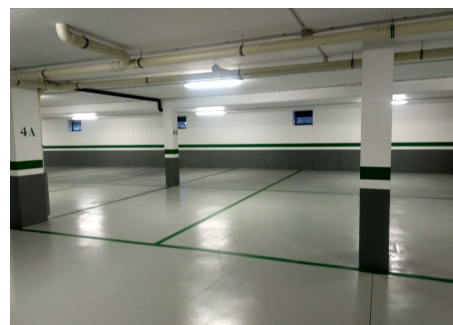

Parkings en Alquiler cerca del hospital de Meritxell

ref: **ES01110**

14 m²

0

0

No Inclòs

Amplias y cómodas plazas de alquiler en parking ventilado y muy luminoso. Plazas simples a 110 euros, plazas dobles a 180 euros. Disponibilidad inmediata. no se alquilan para corta estancia~ ~ ultimas plazas!!!~