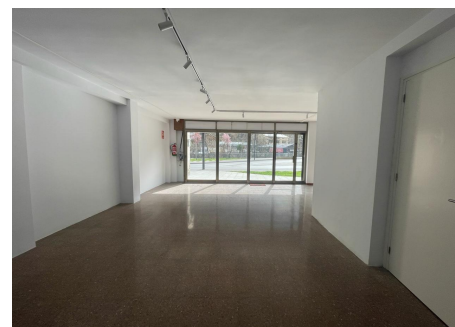

Ampli local comercial

ref: **30222**

230 m²

0

1

Inclòs

Aquest local comercial, en perfecte estat, es troba ubicat a Santa Coloma i està distribuït en 3 parts que ofereixen diverses possibilitats per al seu ús:~~Local a peu de carrer de 120 m²: Aquest espai compta amb grans finestrals que aporten lluminositat a l'ambient, 2 sales diàfanes que permeten una distribució versàtil i un bany per a la comoditat d'empleats i clients.~~Subterrani/Magatzem d'aproximadament 80 m²: Aquest espai subterrani ofereix...