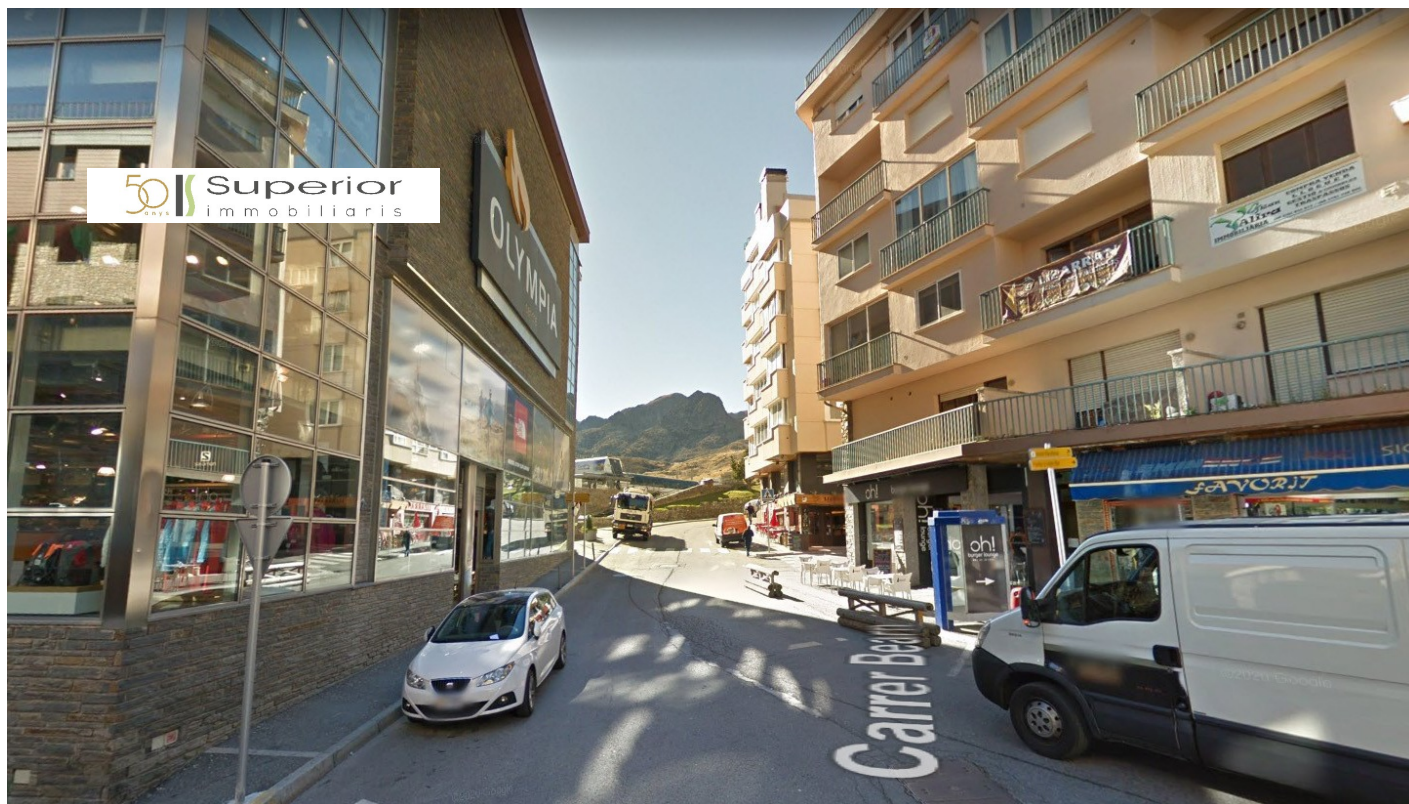

Local comercial de lloguer a El Pas de la Casa, 175 metres

ref: **ref11284**

 175 m ²	 0	 1	 No Inclòs
---	--	--	--

Local en traspàs situat al centre del Pas de La Casa (Encamp), al Carrer Catalunya. Es una zona comercial ubicada a pocs metres de les pistes d'esquí de Grandvalira. Es tracta d'un local amb 175m² dividits en dos nivells: - Planta baixa amb 75 m².- Planta soterrani amb 100m². Actualment hi ha una botiga en ple funcionament.