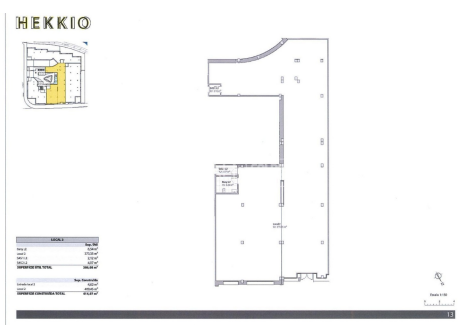

LOCAL PER LLOGAR A PEU DE PISTES D'ESQUÍ DEL TARTER

ref: **03889**

 414 m2	 0	 1	 No Inclòs
--	---	---	---

Immobil·riaria GALÍ té el plaer de presentar la fantàstica promoció d'habitatsges i locals ARBRES DEL TARTER, a Canillo, en un idíl·lic emplaçament, amb una comunicació fantàstica amb les pistes d'esquí a molt pocs minuts d'Andorra. Les seves qualitats excel·lents li confereixen una gran oportunitat d'inversió real per a qualsevol persona que vulgui invertir en qualitat de vida.~La construcció consta de 7 plantes, amb 49 habitatsges, 4 locals i 91 pl...