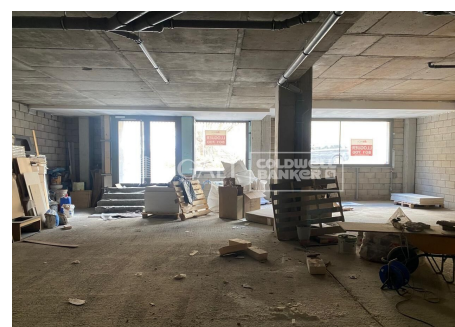

LOCAL PER LLOGAR A PEU DE PISTES D'ESQUÍ DEL TARTER

ref: **03889**

370 m2

0

1

No Inclòs

Immobil·riaria GALÍ té el plaer de presentar la fantàstica promoció d'habitatges i locals ARBRES DEL TARTER, a Canillo, en un idíl·lic emplaçament, amb una comunicació fantàstica amb les pistes d'esquí a molt pocs minuts d'Andorra. Les seves qualitats excel·lents li confereixen una gran oportunitat d'inversió real per a qualsevol persona que vulgui invertir en qualitat de vida.~La construcció consta de 7 plantes, amb 49 habitatges, 4 locals i 91 pl...