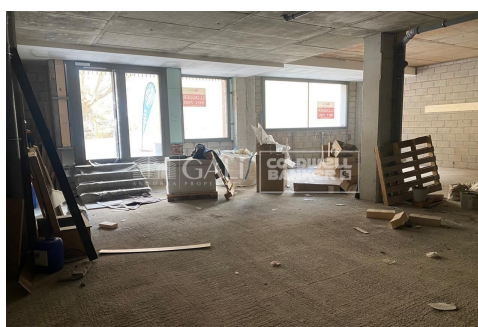

LOCAL PER LLOGAR A PEU DE PISTES D'ESQUÍ DEL TARTER

ref: **03889**

370 m2

0

1

No Inclòs

Immobil·riaria GALÍ té el plaer de presentar la fantàstica promoció d'habitatges i locals ARBRES DEL TARTER, a Canillo, en un idíl·lic emplaçament, amb una comunicació fantàstica amb les pistes d'esquí a molt pocs minuts d'Andorra. Les seves qualitats excel·lents li confereixen una gran oportunitat d'inversió real per a qualsevol persona que vulgui invertir en qualitat de vida.~La construcció consta de 7 plantes, amb 49 habitatges, 4 locals i 91 pl...