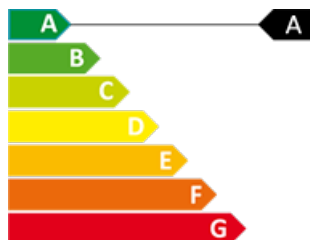

50 anys Superior
immobiliaris

CERTIFICAT ENERGÈTIC

0

2

120 m²

No Inclòs

Local comercial de lloguer a Encamp, 120 metres

Ref: ref13510