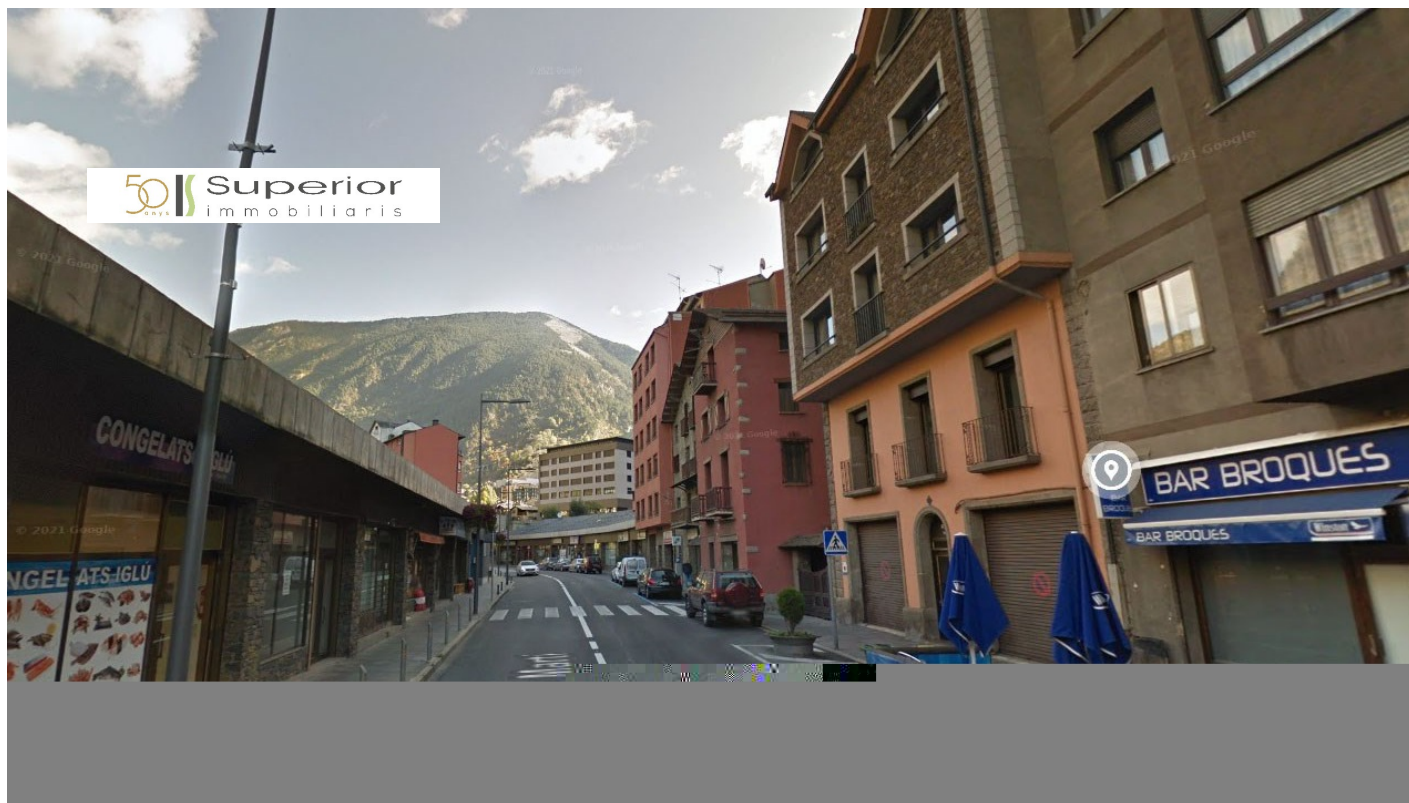

Local comercial de lloguer a Encamp, 120 metres

ref: **ref13510**

 120 m ²	 0	 2	 No Inclòs
---	--	--	--

Es traspasa local comercial a Encamp situat en ple centre. La seva ubicació és excel·lent gràcies a la seva proximitat de zones comercials, transports, escoles, etc. assegurant una gran visibilitat i accessibilitat per als clients. Aquest local per traspasar és ideal per a restaurant - bar, botiga, oficina, etc.